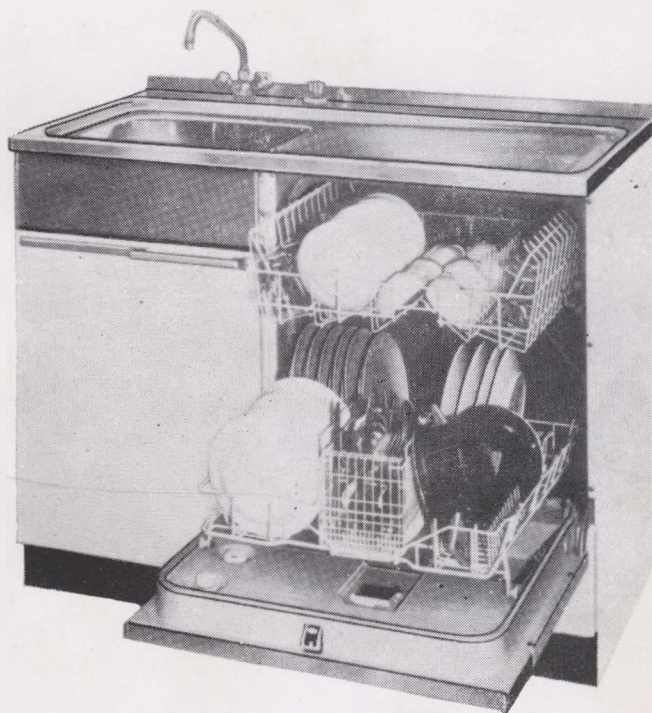

SIBIDI - AEG

Tres letras maravillosas...

Lavaplatos y Conjuntos de lavado

Una extensa gama de aparatos automáticos al servicio de Vd. y su vajilla.

Totalmente importados de Alemania — Con cuba interior de "RILSAN" de alta calidad o en acero fino "inoxidable" en cuba e interior de puerta — 7 modelos desde 1.500 pesetas mes

AEG-FAVORIT DELUXE

con carga frontal

Capacidad: 10 cubiertos normales. Mando único con **siete programas dos de ellos biológicos** para atacar residuos de almidón y albúmina. Sistema AEG de surtidores en abanico, entrada automática de detergente y **abrillantador**, descalcificador de agua incorporado, depósito para la sal con indicador de llenado. Regulación AEG-Thermocron. Puerta con seguros mecánico y eléctrico. Acero fino «inoxidable» en cuba e interior de puerta.

El Lavaplatos perfecto para su cocina... y sus manos. Colocar la vajilla, echar el detergente y conectar el aparato es todo el trabajo que V. tiene que realizar.

Las capacidades de nuestros lavaplatos están comprobadas y autorizadas por la Comisión Internacional, según normas acordadas en febrero de 1968.