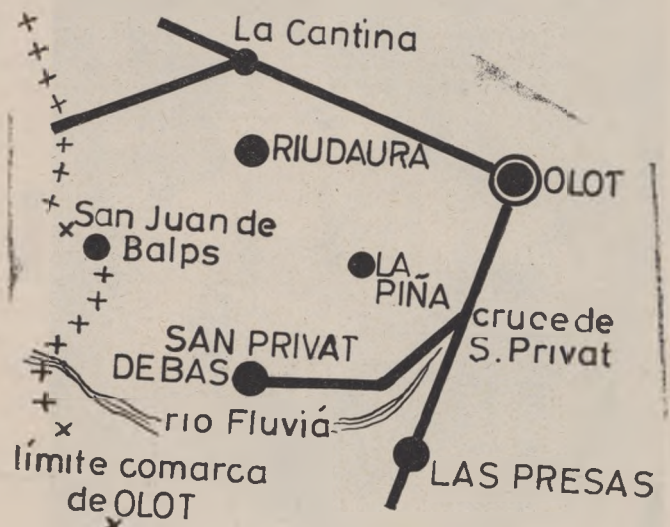

FECHAS DE APERTURA

La Zona 1.ª: El día 30 de agosto hasta el 20 de setiembre.

Queda prohibida la caza de la paloma en toda la provincia hasta el período hábil para la caza menor en general.

Zonas restantes: 15 de agosto al 13 de setiembre.

desde luego

Corbero