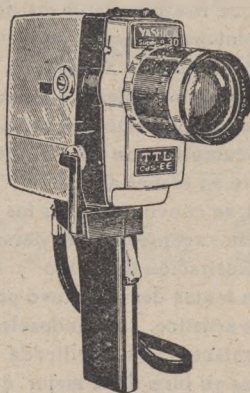

Regále ... o «regálese» un regalo práctico...a precio casi de regalo

Facilidades de pago en SIBIDI

SILMA

El televisor de 9" SONY (la mejor marca japonesa), portátil UHF/VHF completamente transistorizado, utilizando baterías o red (125 ó 220 V.) con tapa, parasol y auricular. Peso 4,6 kg.