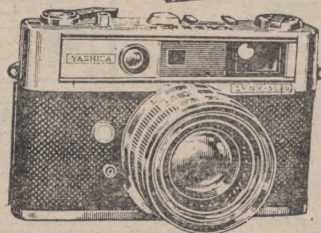

Regále ... o «regálese» un regalo práctico...a precio casi de regalo

Facilidades de pago en SIBIDI

SILMA

El televisor de 9" SONY (la mejor marca japonesa), portátil UHF/VHF completamente transistorizado, utilizando baterías o red (125 ó 220 V.) con tapa, parasol y auricular. Peso 4,6 kg.

SONY

CALIDAD
CALIDAD
CALIDAD