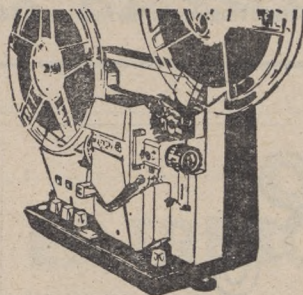

Regále ... o «regálese» un regalo práctico...a precio casi de regalo

Facilidades de pago en SIBIDI

SILMA

El televisor de 9" SONY (la mejor marca japonesa), portátil UHF/VHF completamente transistorizado, utilizando baterías o red (125 ó 220 V.) con tapa, parasol y auricular. Peso 4,6 kg.