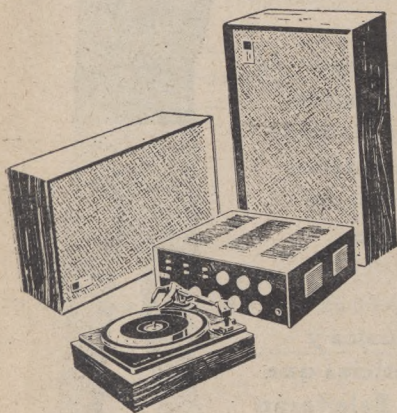

Regále ... o «regálese» un regalo práctico...a precio casi de regalo

Facilidades de pago en SIBIDI

SILMA

El televisor de 9" SONY (la mejor marca japonesa), portátil UHF/VHF completamente transistorizado, utilizando baterías o red (125 ó 220 V.) con tapa, parasol y auricular. Peso 4,6 kg.

SONY

CALIDAD
CALIDAD
CALIDAD