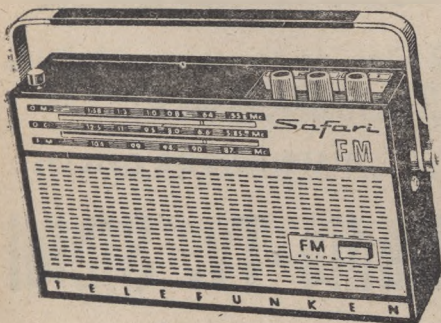

Regále ... o «regálese» un regalo práctico...a precio casi de regalo

Facilidades de pago en SIBIDI

SILMA

El televisor de 9" SONY (la mejor marca japonesa), portátil UHF/VHF completamente transistorizado, utilizando baterías o red (125 ó 220 V.) con tapa, parasol y auricular. Peso 4,6 kg.

SONY

CALIDAD
CALIDAD
CALIDAD