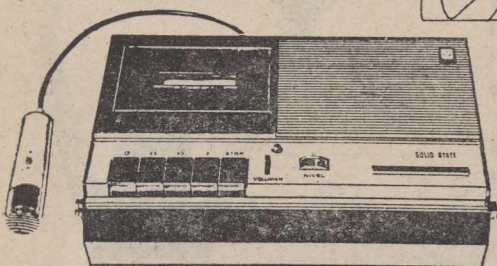

Regále ... o «regálese» un regalo práctico...a precio casi de regalo

Facilidades de pago en SIBIDI

SILMA

El televisor de 9" SONY (la mejor marca japonesa), portátil UHF/VHF completamente transistorizado, utilizando baterías o red (125 ó 220 V.) con tapa, parasol y auricular. Peso 4,6 kg.