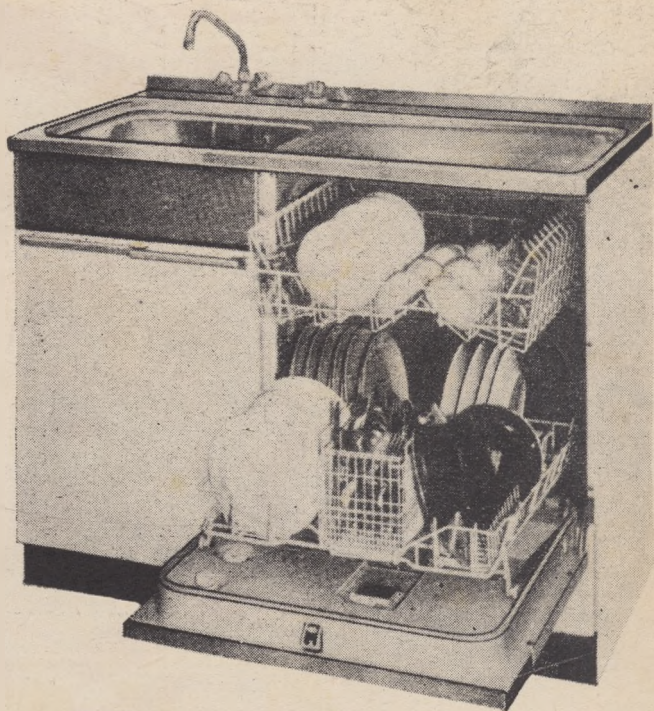

SIBIDI - AEG

Tres letras maravillosas...

Lavaplatos y Conjuntos de lavado

Una extensa gama de aparatos automáticos al servicio de Vd. y su vajilla.

Totalmente importados de Alemania — Con cuba interior de "RILSAN" de alta calidad o en acero fino "inoxidable" en cuba e interior de puerta — 7 modelos desde 1.500 pesetas mes

AEG-FAVORIT DELUXE

con carga frontal

Capacidad: 10 cubiertos normales. Mando único con siete programas dos de ellos biológicos para atacar residuos de almidón y albúmina. Sistema AEG de surtidores en abanico, entrada automática de detergente y abrillantador, descalcificador de agua incorporado, depósito para la sal con indicador de llenado. Regulación AEG-Thermocron. Puerta con seguros mecánico y eléctrico. Acero fino «inoxidable» en cuba e interior de puerta.

El Lavaplatos perfecto para su cocina... y sus manos. Colocar la vajilla, echar el detergente y conectar el aparato es todo el trabajo que V. tiene que realizar.

Las capacidades de nuestros lavaplatos están comprobadas y autorizadas por la Comisión Internacional, según normas acordadas en febrero de 1968.