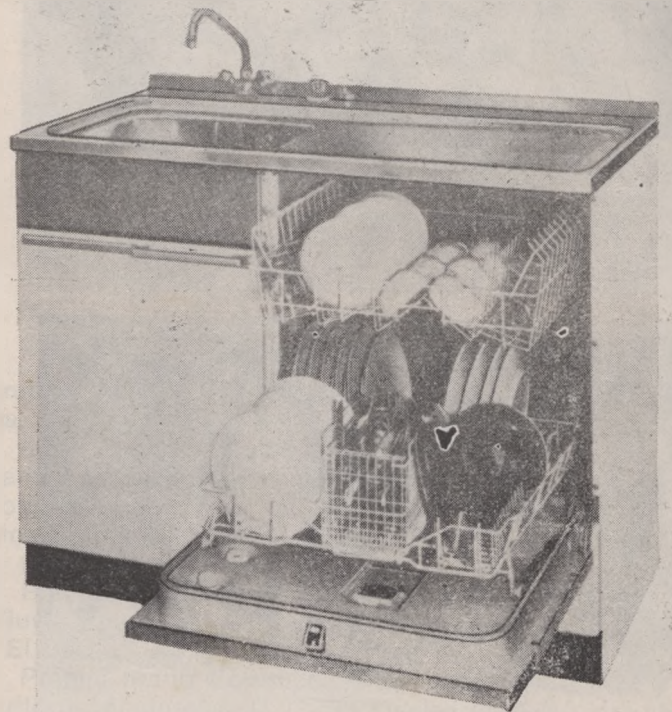

## Lavaplatos y Conjuntos de lavado

Una extensa gama de aparatos automáticos al servicio de Vd. y su vajilla.

*Totalmente importados de Alemania — Con cuba interior de "RILSAN" de alta calidad o en acero fino "inoxidable" en cuba e interior de puerta — 7 modelos desde 1.500 pesetas mes*

**AEG-FAVORIT DELUXE**

con carga frontal

Capacidad: 10 cubiertos normales. Mando único con **siete programas dos de ellos biológicos** para atacar residuos de almidón y albúmina. Sistema AEG de surtidores en abanico, entrada automática de detergente y abilitador, descalcificador de agua incorporado, depósito para la sal con indicador de llenado. Regulación AEG-Thermocron. Puerta con seguros mecánico y eléctrico. Acero fino «inoxidable» en cuba e interior de puerta.