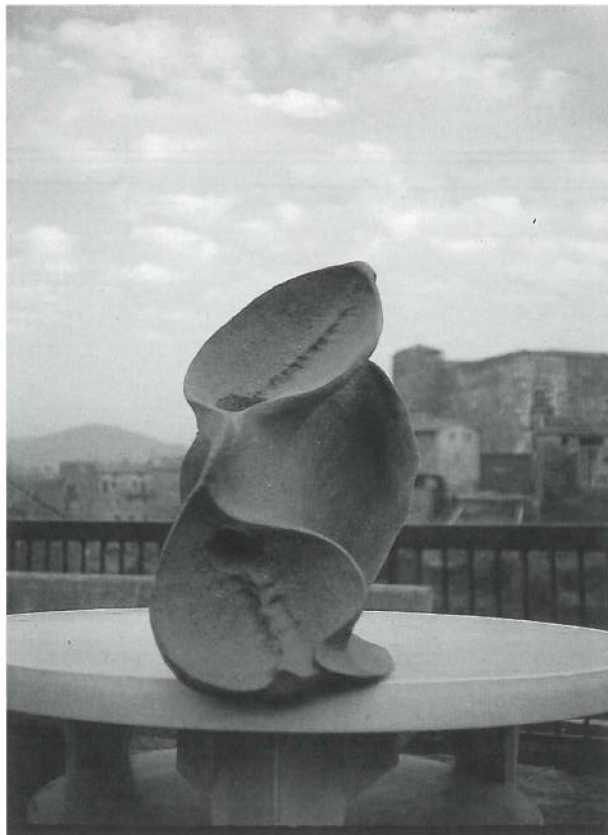

en la qual pretem constatar

anya) - Salt us presentem aquesta mostra

ue, pel que fa a l'art, tants caps tants barrets.

TAVI ALGUERÓ

Sense títol
Aquarel·la, tinta, llapis
i pastel sobre paper.
60 x 60 cm

ADRIÀ CREUS BOIX

"Rius de nacre"
Aquarel·la mixta
35 x 45 cm

ESTHER GUILLÉN

"Dona"
Ceràmica

"Retrat"
Oli sobre tela
55 x 46 cm

ÀNGEL RIGALL

RAMON ROMEU

"Formes femenines"
Escultura

ENRIC SOLANILLA