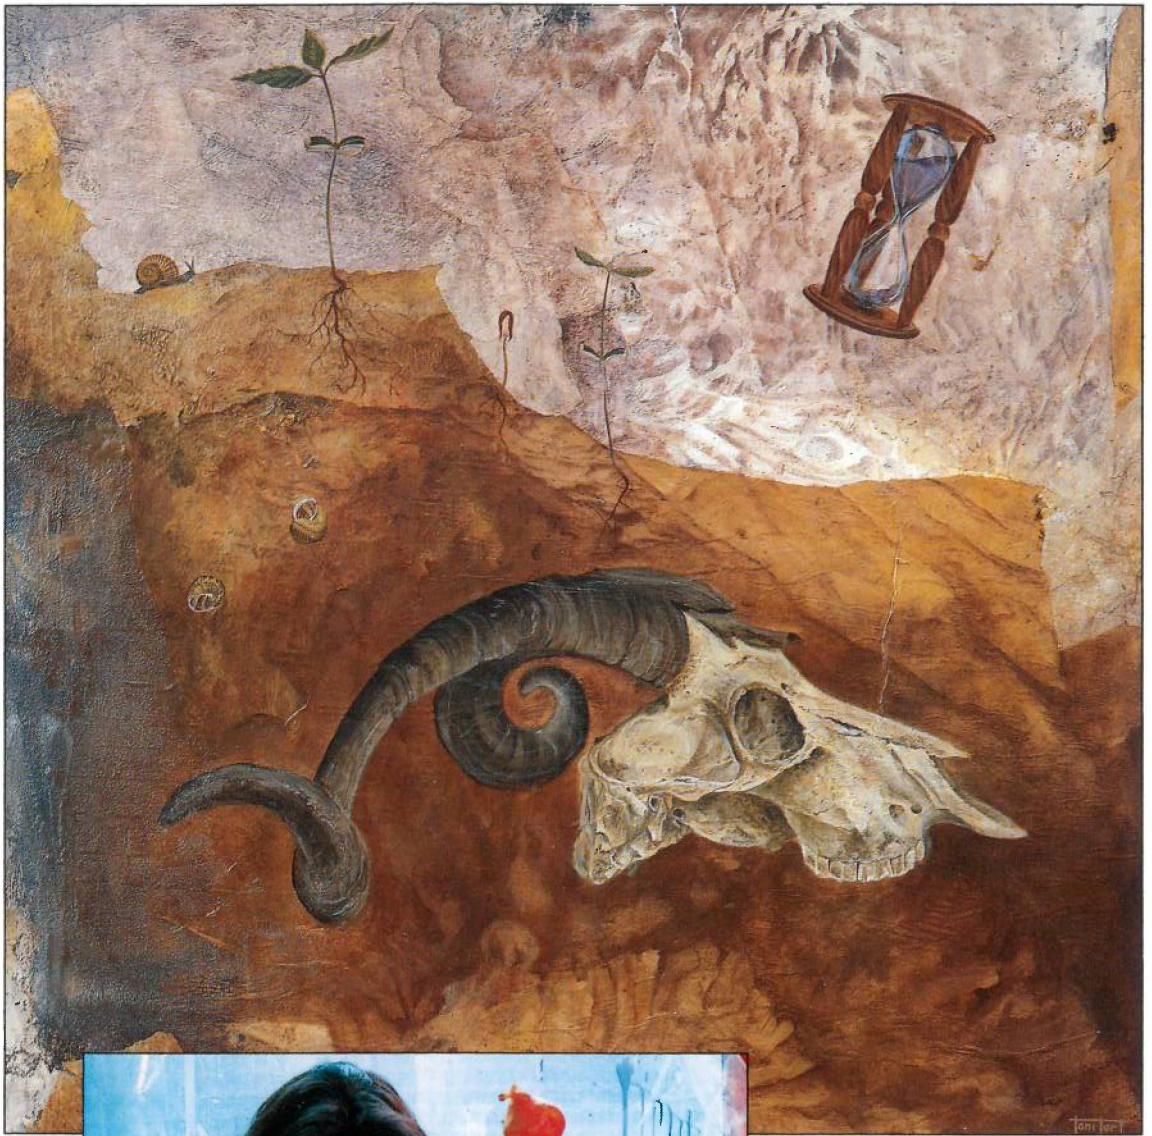

CASA DE CULTURA LES BERNARDES - SALT

Del 7 al 30 de juny de 1993

TONI TORT

Recull 1991 - 1993

**Vida i mort 1991**  
Acril·lic i tècnica mixta sobre tela  
100 x 100 cm.

Foto: E. Roca (Agència Zoom)

**Portada:**  
**Oval 1993**  
Aquarel·la sobre paper  
57 x 50 cm. (Oval)