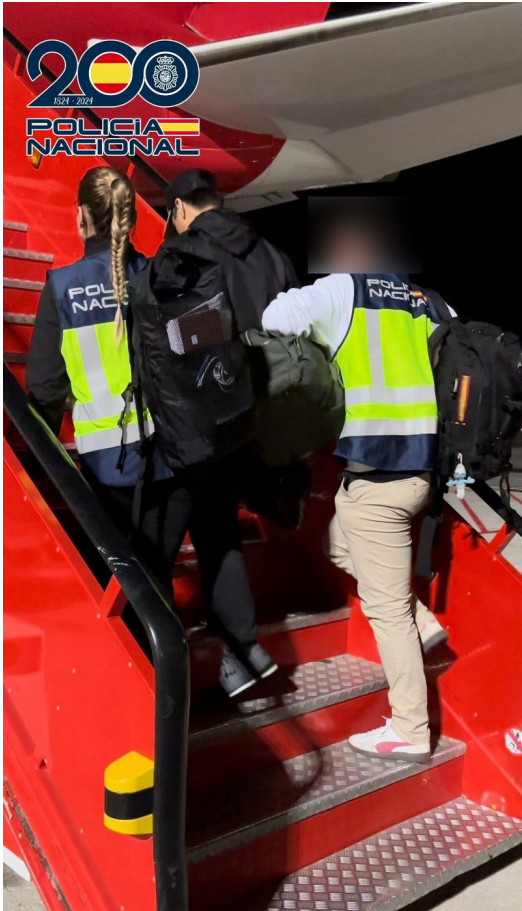

# Expulsen de l'Estat un multireincident detingut a Sant Feliu de Guíxols

El moment de l'expulsió POLICIA NACIONAL.

La Policia Nacional ha informat avui que ha expulsat de l'Estat al seu país d'origen un delinqüent multireincident detingut a Sant Feliu de Guíxols. El cos policial espanyol explica que va ser avisat pels Mossos d'Esquadra i destaca la bona coordinació policial. L'home, amb diversos antecedents per furt pel mètode de "la sembra", estava en situació irregular a l'Estat i tenia una ordre d'expulsió dictada per la subdelegació del govern espanyol a Girona. Un cop detingut va ser traslladat al CIE de Barcelona per ordre del jutjat d'instrucció de guàrdia. Va estar-hi fins que es va materialitzar l'expulsió al seu país d'origen. Llavors va ser traslladat fins a Madrid, "sent expulsat per via aèria pels mateixos agents de la comissaria de Sant Feliu de Guíxols, que van escoltar el deportat fins a l'entrega a les autoritats del seu país", detalla el cos.

El furt de la "sembra" La policia explica que el mètode de la "sembra" consisteix en què els delinqüents actuen en equip per robar pertinences de l'interior dels cotxes, amb membres distraient la víctima, altres executant el furt i altres vigilant. Així, normalment primer un d'ells tira algun objecte prop del cotxe, com ara una cartera o unes claus. Un altre membre s'acosta a la víctima i li indica que ha trobat una cosa al terra, cosa que genera una distracció. Llavors, mentre la persona baixa del cotxe per veure si l'objecte és seu, un altre dels lladres aprofitar per obrir el vehicle i sustreure tot allò que pugui en pocs segons. Algun altre membre sol ocupar-se de vigilar l'escena i garantir que no hi hagi testimonis.

A més, habitualment un dels integrants de la banda ha observat el número pint de la targeta bancària de la víctima mentre feia alguna compra per si aconseguixen robar-la poder usar-la.

Publicat a:

Font del document: