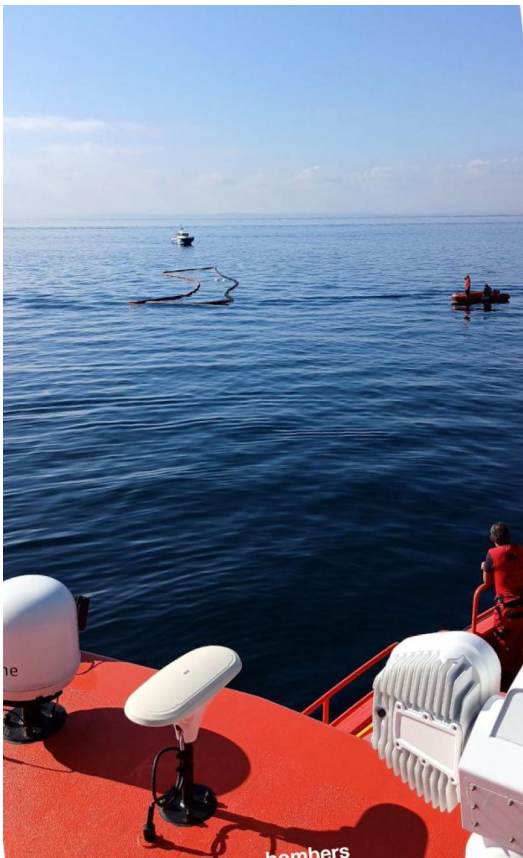

S'enfonsa un pesquer de 30 metres d'eslora a Roses

Imatge de les barreres per contenir el combustible BOMBERS.

Un pesquer de 30 metres d'eslora s'ha enfonsat aquest dijous a uns 17 metres de profunditat sense causar ferits davant de la platja d'Almadrava de Roses, segons han informat els Bombers. Hi ha una fuga de combustible a 200 metres del port. Els Bombers han rebut l'avís a les 09.38 hores i treballen per contenir el combustible juntament amb Salvament Marítim. Els serveis d'emergències han desplegat 75 metres de barrera perimetral. Al lloc hi ha quatre dotacions de Bombers i una embarcació del GRAE subaquàtic. La tripulació està il·lesa al port. Protecció Civil ha activat el pla d'emergències per contaminació d'aigua marina (CAMCat).

Publicat a:

Font del document:

<http://www.elpuntavui.cat/punt-divers/article/4-divers/2471559-s-enfonsa-un-pesquer-de-30-metres-d-eslora-a-roses.html>