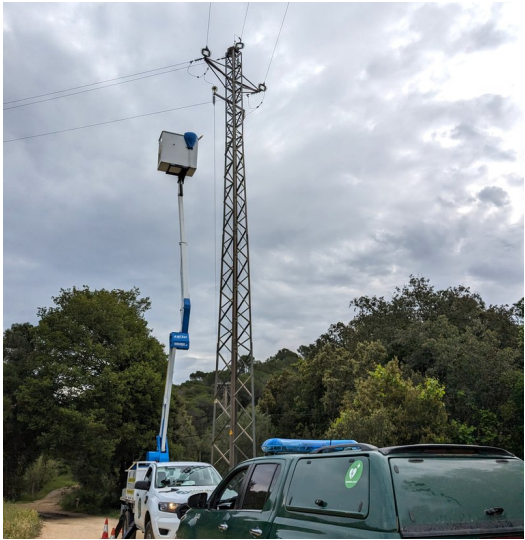

# Troben un duc electrocutat en una línia elèctrica entre Palamós i Calonge

Agents Rurals i tècnics d'ENDESA recollint el cadàver del rapinyaire. GRUP DE NATURA STERNA.

El Grup de Natura Sterna va localitzar diumenge un nou duc electrocutat entre els termes de Palamós i Calonge i Sant Antoni.

L'entitat alerta que les electrocucions són, amb un 35%, la "principal causa de mort" d'aquesta espècie al Baix Empordà i exposen que es deu "als dissenys i la manca d'aïllament dels cables dels suports elèctrics".

La mort del duc, a més, coincideix amb l'època de cria d'aquest ocell rapinyaire, un "moment crític en què els polls requereixen una atenció i una alimentació que la baixa d'un dels reproductors pot posar en perill".

Publicat a:

Font del document:

<http://www.elpuntavui.cat/societat/article/5-societat/2414970-troben-un-duc-electrocutat-en-una-linia-electrica-entre-palamos-i-calonge.html>