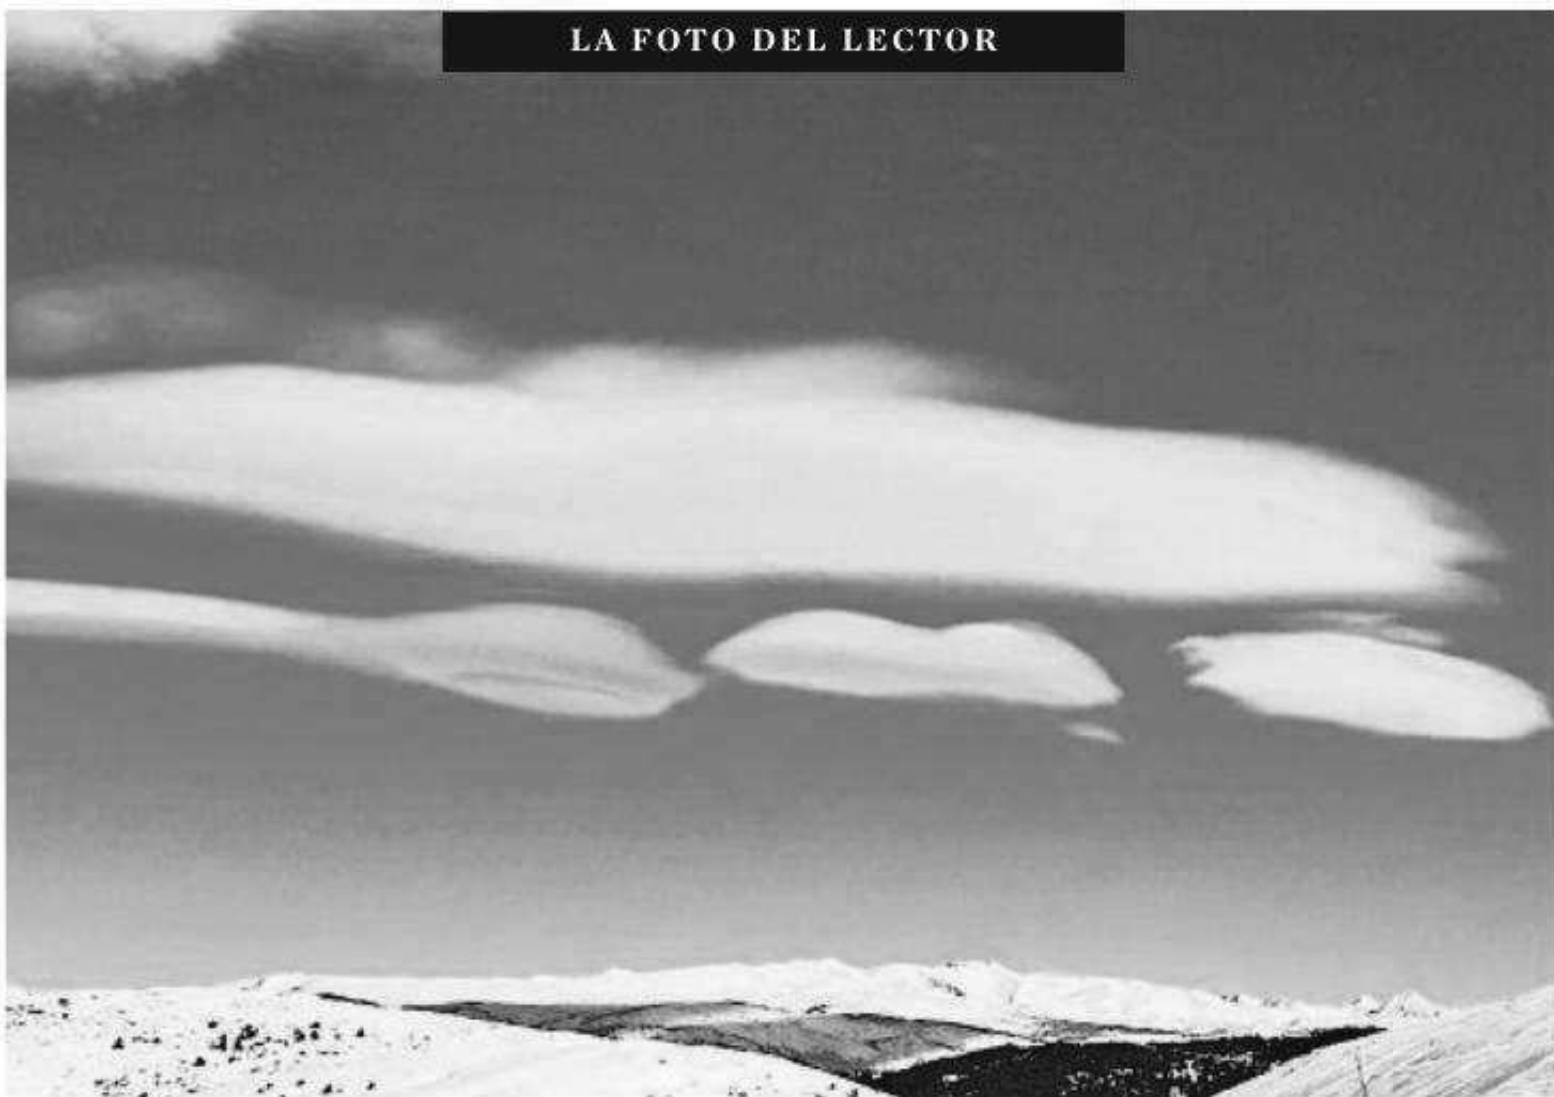

LA FOTO DEL LECTOR

Espectáculo de nubes lenticulares sobre la nieve

Rita Martínez ha captado esta fotografía del paisaje nevado de marzo en el entorno de La Molina, coronado por bellas nubes lenticulares, llamadas así porque tienen forma de lenteja. Pueden compartir sus fotografías en el correo participacion@lavanguardia.es