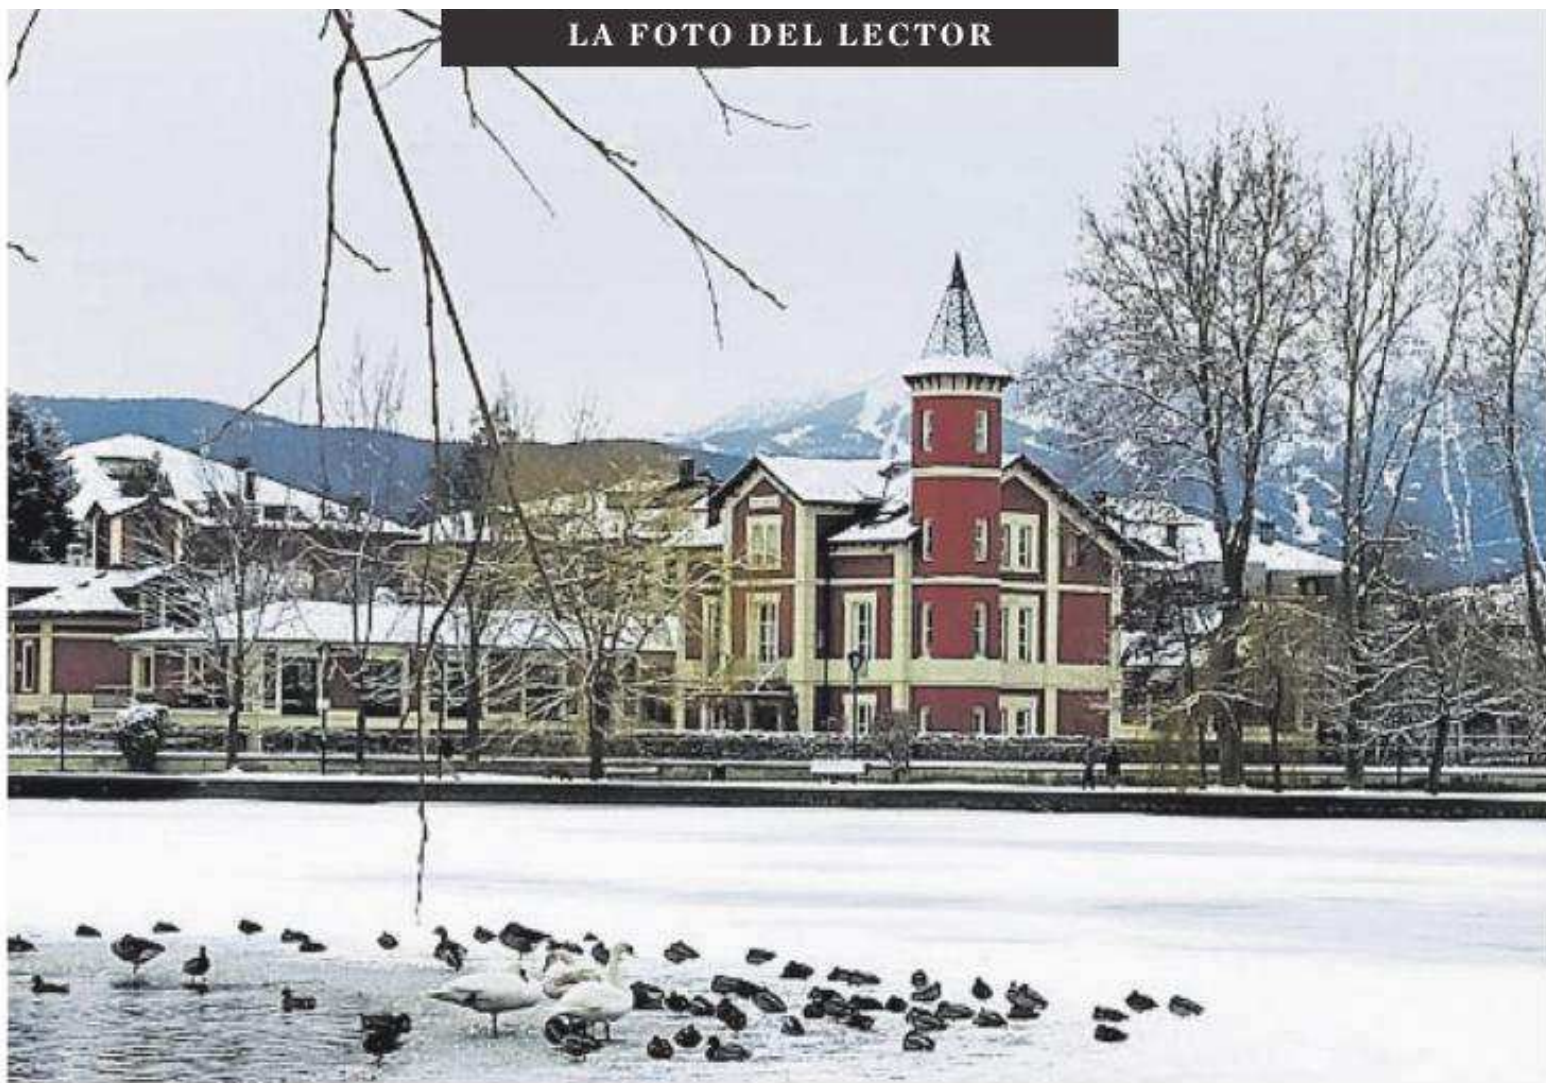

LA FOTO DEL LECTOR

Hivern de postal al llac glaçat de Puigcerdà

Enrique Palomino mostra una postal d'hivern del llac de Puigcerdà, on la neu coloreix les teulades de les cases i els cims de les muntanyes, mentre els ocells aquàtics gaudeixen de l'estany convertit en pista de gel. Compartiu les fotos a participacion@lavanguardia.es