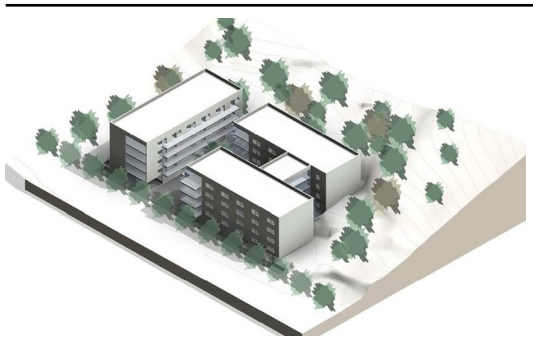

Recreació virtual de la nova residència per a la gent gran CEDIDA.

El Departament de Drets Socials de la Generalitat ha atorgat una subvenció de 5.910.000 euros a l'Ajuntament de Lloret per a la construcció de la nova residència i centre de dia per a la gent gran que s'ha projectat. L'ajuda és fruit de la petició del consistori feta en la convocatòria emmarcada en el pla de recuperació, transformació i resiliència, finançat per la Unió Europea, Next Generation EU, per a l'impuls i el foment de l'accessibilitat als espais d'atenció a la ciutadania dels ens locals de Catalunya.

La nova residència i centre de dia per a la gent gran s'ubicarà a l'avinguda de Josep Pla i Casadevall, al parc de Can Buc, al barri

del Rieral, i té una superfície de 10.000 metres quadrats.

Amb aquesta, ja són tres les subvencions amb fons europeus que ha obtingut l'Ajuntament de Lloret: 5.917.890 euros en la convocatòria extraordinària de finançament europeu Plans de Sostenibilitat Turística; un milió d'euros en una altra convocatòria destinada a projectes de mobilitat, i aquesta darrera, de 5.910.000 euros, en projectes socials.