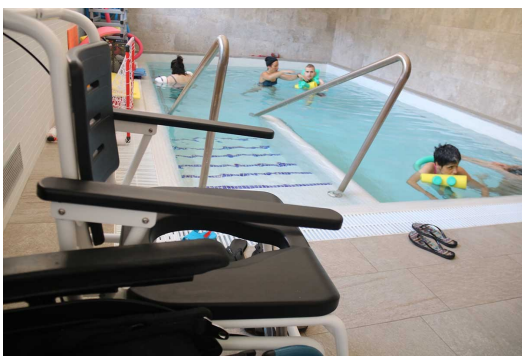

La Fundació MAP obre la piscina terapèutica a tota la població del Ripollès

Fins ara l'utilitzaven els seus usuaris però des de fa unes setmanes també hi van un desena de famílies amb nadons

La piscina de la Fundació MAP | ACN