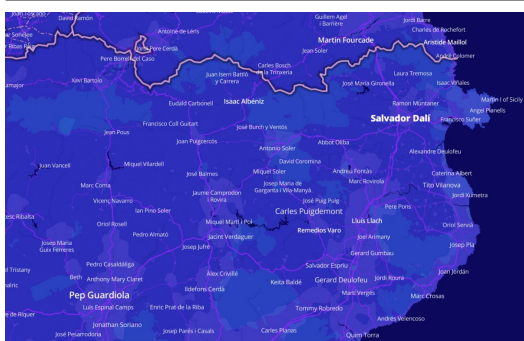

Un mapa mostra les persones més conegudes dels municipis del Ripollès

Isaac Albéniz, Joan Puigcercós o Melcior Juncà són alguns dels noms més destacats

Imatge del mapa virtual | Topi Tjukanov

Quina és la persona més coneguda del teu poble? Aquesta és la pregunta que ha volgut respondre Topi Tjukanov, un geògraf finlandès que ha creat un mapa interactiu on es pot descobrir la persona més rellevant de cada territori a escala mundial.