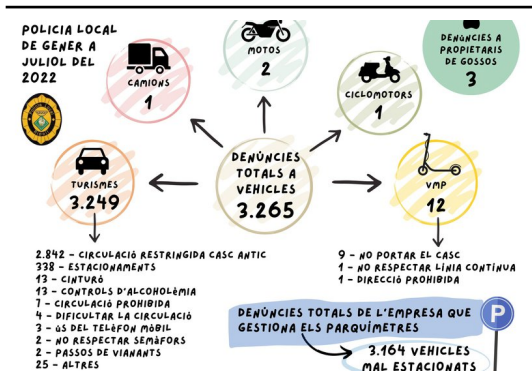

Ripoll ha efectuat 3.265 denúncies a vehicles durant el primer semestre del 2022

Els motius principals són la circulació restringida pel casc antic i els estacionaments incorrectes

Infografia elaborada per l'Ajuntament de Ripoll
AJUNTAMENT DE RIPOLL.

La Policia Local de Ripoll ha efectuat 3.265 denúncies a vehicles, la majoria turismes, durant el primer semestre del 2022. El consistori de la vila ha elaborat una infografia que detalla les infraccions, on es veu que els motius de les denúncies són principalment per la circulació restringida pel casc antic i a estacionaments incorrectes.

També es detalla que s'han efectuat 3.164 denúncies per part de l'empresa que gestiona els parquímetros. A més, la Policia Local ha recollit 3 denúncies a propietaris de gossos en aquest període.

Publicat a: