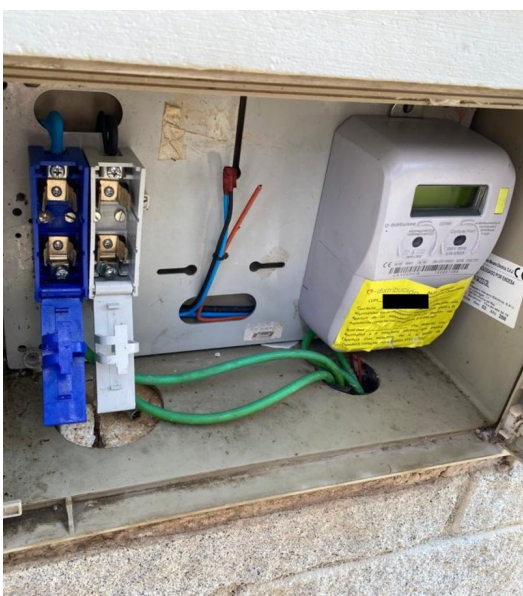

Consell de barris monogràfic a Sils pels talls de llum

Endesa hi registra sobrecàrregues del 300%

S'atribueix a comptadors connectats il·legalment i plantacions

Un dels comptadors precintats després que tècnics de la companyia hi detectessin frau ENDESA.

Davant d'aquesta situació, des d'Endesa asseguren que periòdicament fan operacions conjuntes amb la policia local i els Mossos d'Esquadra per desconnectar les cases que obtenen la llum il·legalment. En l'última actuació, dimarts de la setmana passada van desconnectar onze domicilis. Sis d'ells tenien dobles