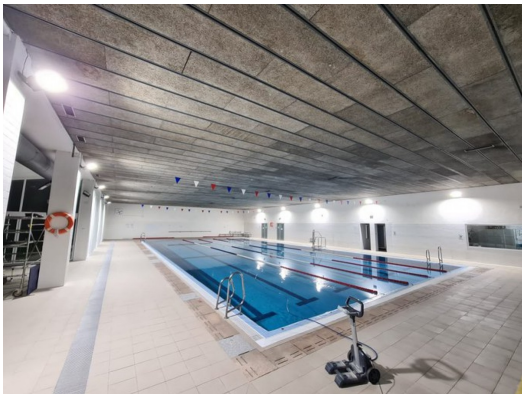

# Les instal·lacions esportives de Ripoll, tancades dues setmanes per manteniment

Entre els equipaments, closos del 2 al 15 d'agost, també hi ha la piscina coberta

Piscina municipal de Ripoll | Ajuntament de Ripoll

ves-ripoll-tancades-manteniment

Totes les instal·lacions esportives de Ripoll, inclosa la piscina coberta, romandran tancades del 2 al 15 d'agost, ambdós inclosos, per manteniment i millores. Així ho ha comunicat l'Ajuntament de Ripoll.