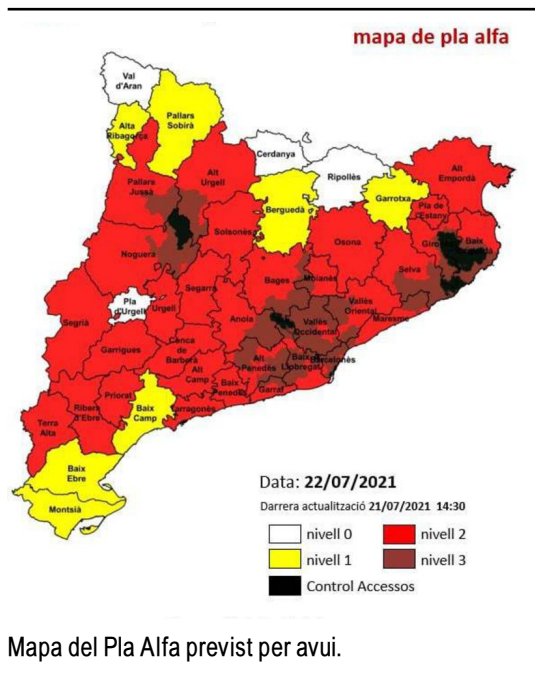

# Prohibit l'accés a les Gavarres i part de l'Ardenya avui

La Generalitat va comunicar ahir que avui s'activarà el nivell 3 del pla Alfa al Gironès per alt risc d'incendi i es prohibirà l'accés al massís de les Gavarres—excepte residents—. El control d'accessos també afectarà part de l'Ardenya. El govern català remarca que d'aquesta manera es vol reduir al màxim el risc d'incendi i el perill per a les persones. De fet, el nivell 3 del pla Alfa afectarà avui no només el Gironès, sinó també part del Baix Empordà i la Selva. La majoria de comarques gironines estaran avui a nivell 2. Només la Garrotxa es manté al nivell 1, i el Ripollès i Cerdanya continuen al nivell 0.

Publicat a:

-El Punt Avui. Girona 22-07-2021, Pàgina 20

Font del document:

<http://www.elpuntavui.cat/territori/article/11-mediambient/2003872-prohibit-l-acces-a-les-gavarres-i-part-de-l-ardenya-avui.html>