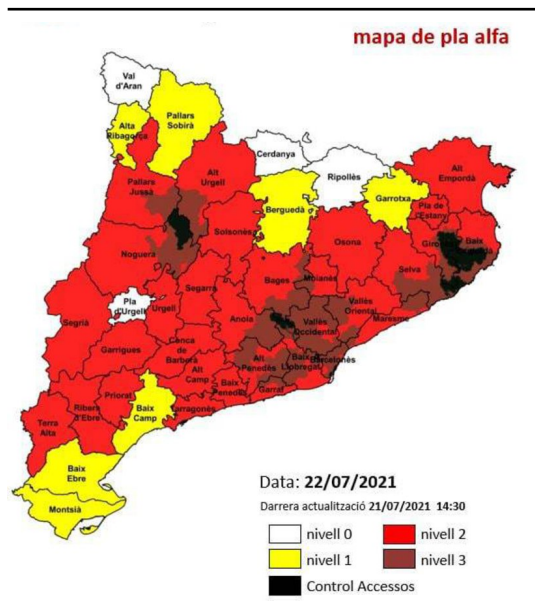

Prohibit l'accés a les Gavarres i part de l'Ardenya avui

Mapa del Pla Alfa previst per avui.

La Generalitat va comunicar ahir que avui s'activarà el nivell 3 del pla Alfa al Gironès per alt risc d'incendi i es prohibirà l'accés al massís de les Gavarres—excepte residents—. El control d'accessos també afectarà part de l'Ardenya. El govern català remarca que d'aquesta manera es vol reduir al màxim el risc d'incendi i el perill per a les persones. De fet, el nivell 3 del pla Alfa afectarà avui no només el Gironès, sinó també part del Baix Empordà i la Selva. La majoria de comarques gironines estaran avui a nivell 2. Només la Garrotxa es manté al nivell 1, i el Ripollès i Cerdanya continuen al nivell 0.

Publicat a:

-El Punt Avui. Girona 22-07-2021, Pàgina 20

Font del document:

<http://www.elpuntavui.cat/territori/article/11-mediambient/2003872-prohibit-l-acces-a-les-gavarres-i-part-de-l-ardenya-avui.html>