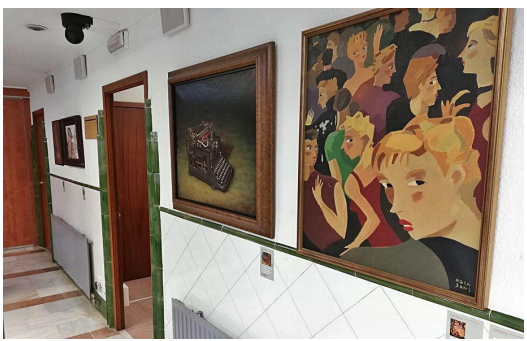

Els valors essencials en temps de pandèmia, a la nova mostra del fons Francesc Galí

L'Ajuntament de Palamós ha inaugurat l'exposició amb quadres d'Amadeu Casals, Carme Sentís, Joan Carles Roca o M. Ángeles Armas

Dos dels quadres de la nova mostra del fons Francesc Galí.

Coincidint amb la Diada de Sant Jordi, l'Ajuntament de Palamós va inaugurar divendres una nova exposició amb diversos quadres procedents del fons pictòric Francesc Galí. L'elecció de les obres es va fer amb el propòsit que inspiressin paraules o conceptes socials que les persones s'han pogut trobar en aquesta crisi sanitària causada per la covid-19 i que, alhora, formessin part de l'essència del llegat del crític d'art Francesc Galí.

La sala d'actes de consistori acollirà aquesta mostra anual amb vuit quadres d'estils diferents i d'artistes de la categoria d'Amadeu Casals, Carme Sentís, Joan Carles Roca, M. Ángeles Armas o Manuel Alcalà. Cadascuna de les obres s'acompanya d'una cartel·la explicativa, així com d'un codi QR on el públic visitant es pot descarregar el fulletó de l'exposició, facilitant a l'usuari la informació i respectant les mesures de seguretat sanitàries.

La mostra pictòrica del fons Galí es podrà veure, amb control d'accés i aforament limitat, durant tot un any: fins a l'abril del 2022.

Segons l'organització, els quadres exposats inspiren «paraules o conceptes que es converteixen en valors per a una societat afectada per la crisi sanitària», i que a la vegada són representatius d'aquest fons municipal d'art. «Paraules com ara 'confia' en els amics; 'estima' amb la cura dels que ens envolten; 'agraeix' a l'entorn natural i als productes que se'n generen; o 'reflexiona' vivint cada moment, formen part d'aquest recull de conceptes essencials expressats mitjançant l'art».