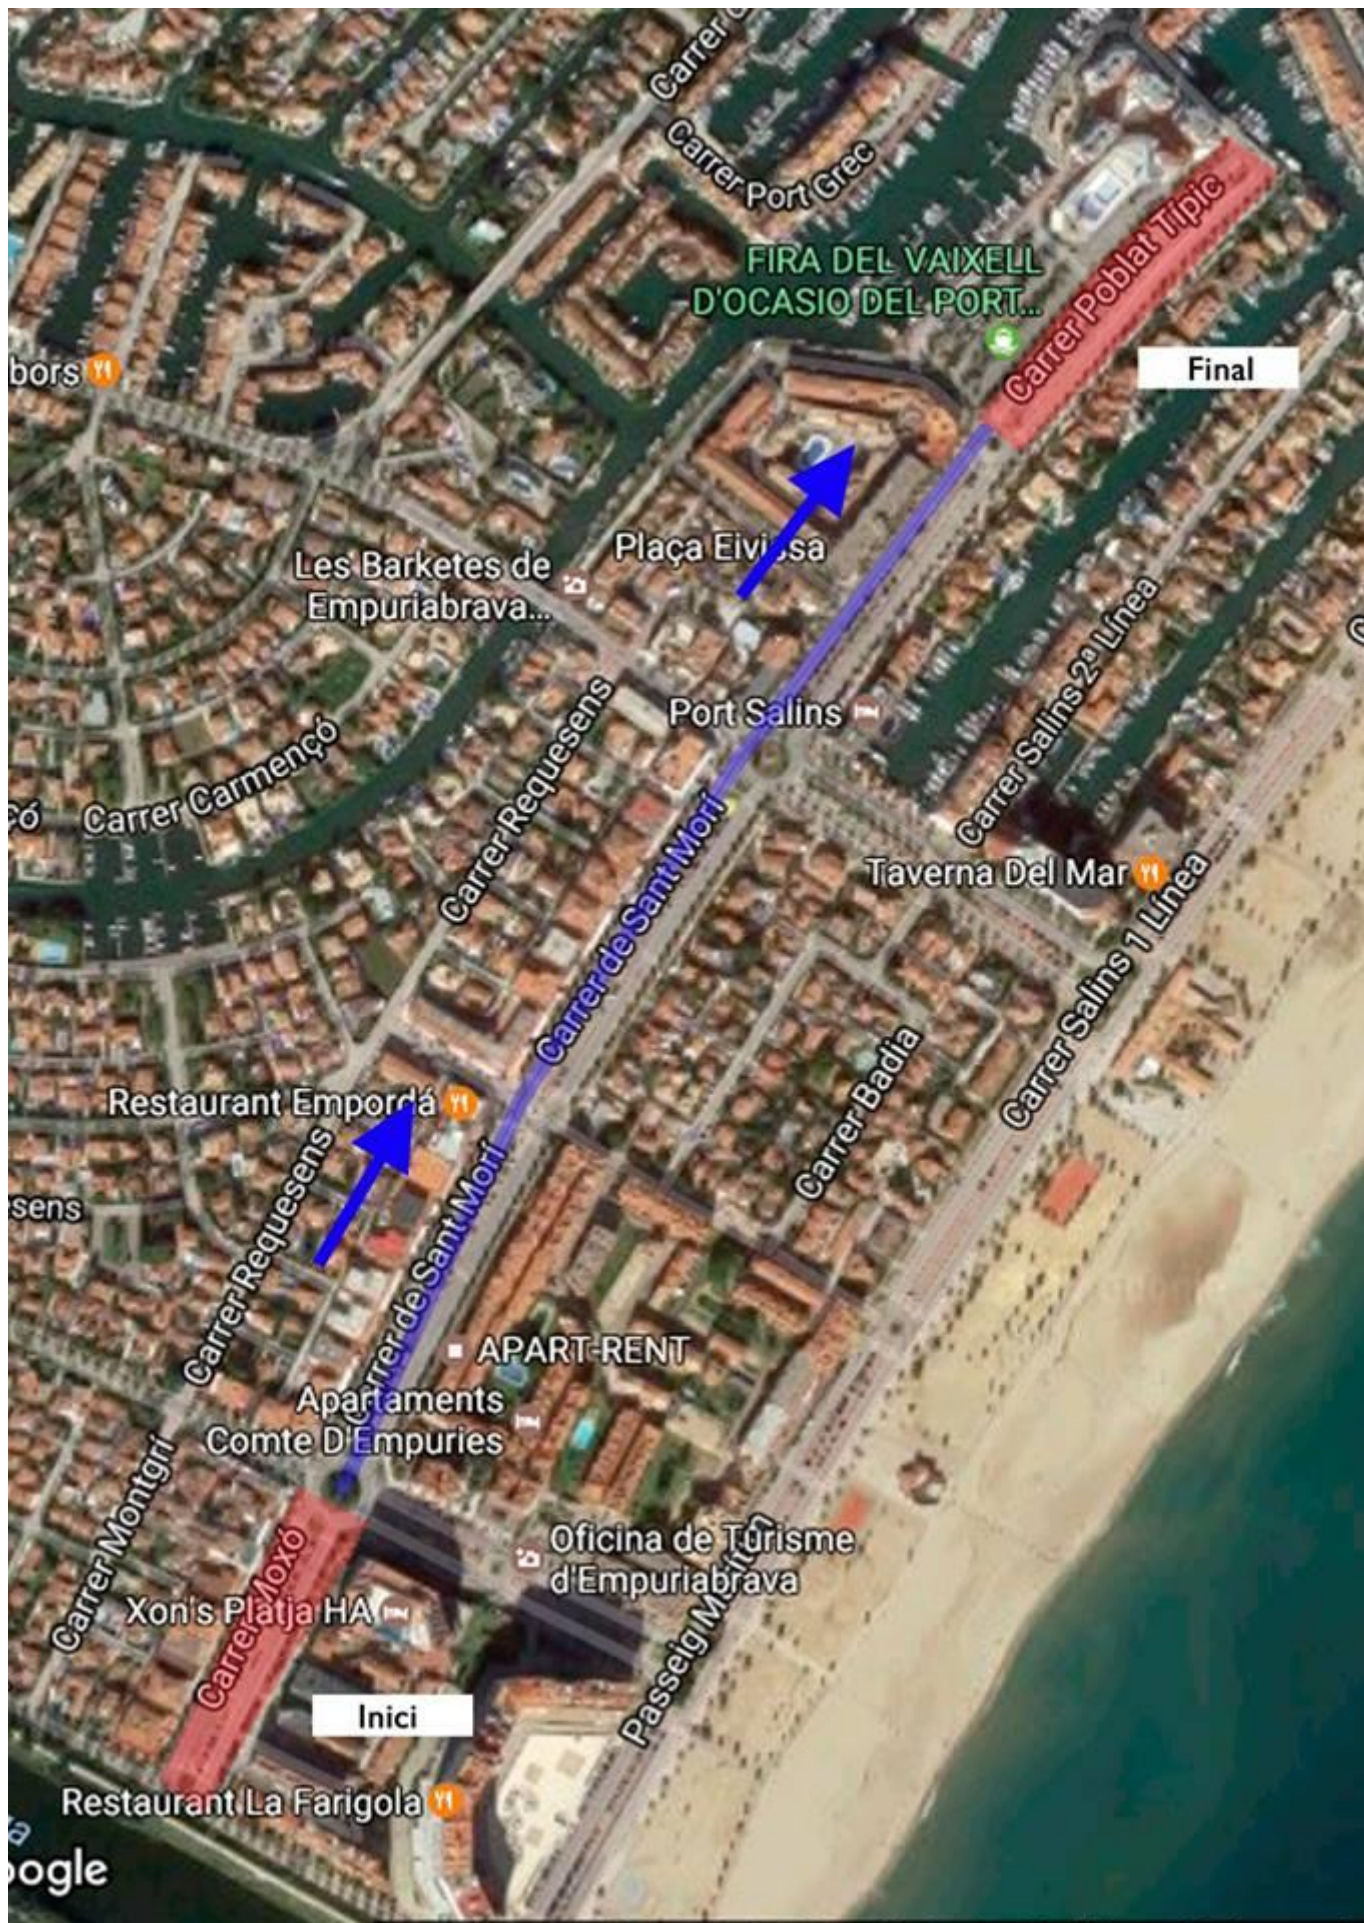

Carnaval 2019. Afectacions al trànsit i zones d'aparcament

[Home](#) Carnaval 2019. Afectacions al trànsit i zones d'aparcament

07/03/2019

[Setac](#)

Empuriabrava: : Afectació del trànsit i aparcaments. Divendres 8 i Diumenge 10.

Divendres dia 8 i diumenge 10. Avinguda Fages de Climent des del Club Nàutic fins al Sector Moxó: Quedarà prohibit circular i estacionar el divendres dia 8 i diumenge dia 10 fins des de les 6 del matí fins a finalització de la Rua.

S'habilitarà en doble sentit de circulació l'altre vial de Fages de Climent.

Divendres concentració Moxó direcció Carpa Club Nàutic.

Diumenge: Concentració Club Nàutic direcció Moxó.

Centre històric: Afectació del trànsit i aparcaments. Dissabte dia 9 de Març

Rua Infantil concentració i sortida: Pau Casals aparcament del Pont Vell.

Rua Nocturna: Concentració c/ Panissars.

Plànols: Carnaval infantil i Carnaval nocturn.

Hi haurà desplegament la policia local i el servei de grua per tal d'informar i garantir l'accés del veïns als seus domicilis i el bon funcionament d'aquesta festa.