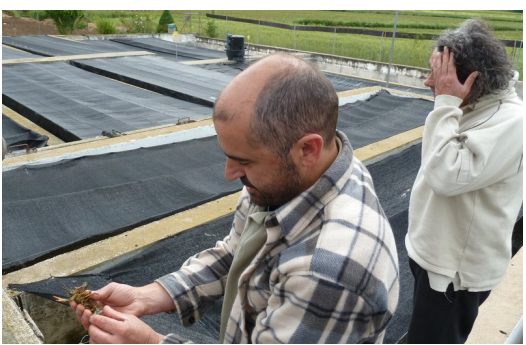

Ajuts europeus per al centre de reproducció del cranc de riu d'Olot

Participa, juntament amb els centres de reproducció de la nàiada i de la tortuga d'aigua dolça, en el programa Life, coordinat pel Consorci de l'Estany

Les piscines del molí de la Moixina on hi ha les mares reproductores i les cries. Foto: J.C.

Olot és un referent quant a la reproducció en captivitat del cranc de riu autòcton i ara ha reforçat aquesta posició participant en el programa Life Potamo Fauna de la Unió Europea –juntament amb els centres de reproducció de la tortuga d'aigua dolça i de la nàiada–, que està coordinat pel Consorci de l'Estany. El centre de reproducció de crancs el gestiona el Parc Natural de la Garrotxa i està situat al molí de la Moixina, gràcies a un conveni amb l'Ajuntament. I com que aquest centre és un referent d'èxit en aquest segment tan concret de l'estudi i la gestió d'aquests crustacis, Olot es convertirà la setmana vinent en una ciutat receptora d'experts en la matèria de tot el continent: els dies 21 i

22, amb unes jornades estatals, i, del 23 al 25, amb un simposi internacional sobre el cranc de riu autòcton.

Els experts hi tractaran sobre les estratègies de reproducció en captivitat i les tasques de repoblació i de reintroducció a les conques fluvials, d'on estan en un seriós risc d'extinció a causa d'una malaltia d'altres espècies foranes –sobretot el cranc de riu americà– que en són portadores i, per tant, són més resistents.

En el marc d'aquests dos esdeveniments, els participants coneixeran de primera mà el centre de reproducció de la Moixina i podran visitar les zones dels rius Fluvià, Ter i la Muga on, amb cries d'aquest centre, es reforcen les poblacions, i d'altres zones on s'han reintroduït amb èxit. El director del Parc Natural de la Garrotxa, Xavier Puig, ha afirmat que la participació en el programa Life els permetrà treballar molt més en la recerca.