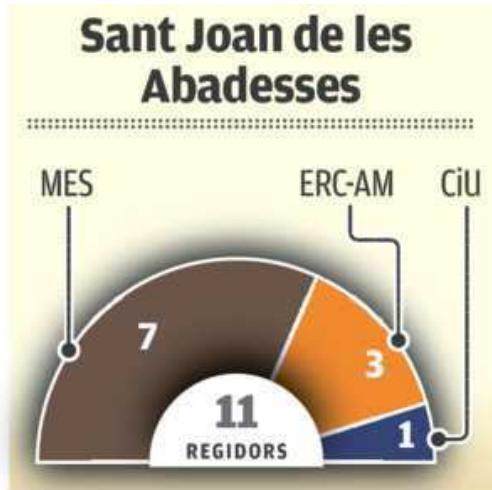

Roqué rep el suport de Geli, a Sant Joan de les Abadesses

És l'únic alcalde de la formació MES en tota la comarca del Ripollès

Ramon Roqué va ser proclamat alcalde de Sant Joan de les Abadesses, on va obtenir majoria absoluta amb set regidors en les eleccions del maig passat. Els electors li van valorar bé, doncs, que deixés d'ostentar les sigles del PSC per encapçalar les de Moviment d'Esquerres.

A Sant Joan de les Abadesses, tota l'agrupació es va donar de baixa per, entre altres coses, el posicionament de la direcció del partit respecte al moviment sobiranista.

De fet, Roqué ha estat l'únic polític que amb aquestes sigles ha aconseguit una alcaldia a la comarca del Ripollès. Per aquest motiu, ahir, a primera fila de la sala de plens no hi va faltar Marina Geli, l'ànima d'aquest corrent socialista.