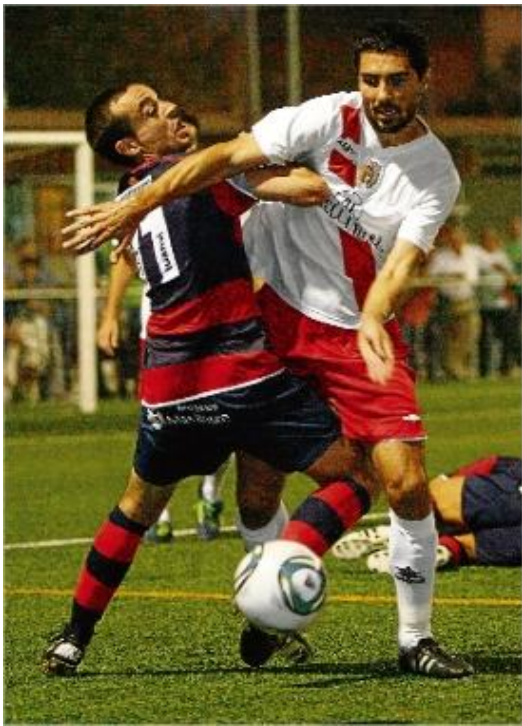

# El Llagostera es trobarà el Badalona a la primera ronda de la Copa del Rei

L'eliminatòria es jugarà a partit únic a l'Estadi Municipal de Llagostera el dia 29 d'agost

Tarradellas disputa una pilota en el partit de Copa contra l'Hospitalet.

MADRID/LLAGOSTERA | ALBERT RIMBAU

El Llagostera jugarà la primera ronda de la Copa del Rei 2012/2013 a casa contra el Badalona. Així va quedar emparellat l'equip d'Oriol Alsina després del sorteig celebrat ahir al migdia a la seu de la Federació Espanyola de Futbol a Las Rozas, que es veurà les cares amb els barcelonins el dimecres 29 d'agost a partit únic al Camp Municipal d'Esports. Si supera l'eliminatòria, a segona ronda els esperaria el vencedor de l'Ejea-Peña Sport (dia 12 de setembre). Altre cop, amb el factor camp a favor. Una circumstància a tenir en compte i més amb el precedent de l'any passat, en què els homes d'Oriol Alsina van fer valer l'etiqueta "d'equip revelació" i van estar a punt de donar la sorpresa plantant-se al Camp Nou davant el Barça de Pep Guardiola. L'Hospitalet, però, els va barrar el pas a tercera ronda, en un partit molt ajustat que es va decidir en una acció a pilota aturada just abans del descans. El Llagostera ho va intentar tot i més, amb les més de 1.300 ànimes que es van aplegar al Municipal volcades amb l'equip, però un gran Craviotto els va despertar del somni.

Anteriorment els blaugranes havien aconseguit superar a l'Olímpic de Xàtiva per 4-2 i al Cerceda per 2-1, amb un gol de Marc Mas a la

pròrroga. Ambdós van ser partits molt igualats, en què el factor camp hi va jugar un paper molt important per donar aquella empena necessària als jugadors quan el partit està més complicat.