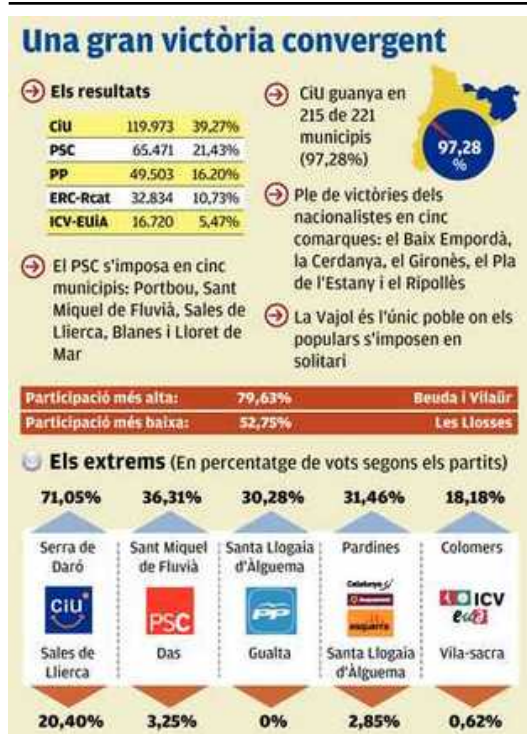

# CiU apallissa els rivals i guanya en 215 de 221 municipis

El PSC resisteix a Portbou, Sant Miquel de Fluvià, Blanes, Sales de Llierca i Lloret; el PP domina a la Vajol

Amb una participació del 63,62% (311.298 votants), les comarques gironines es van rendir diu-menge als braços de Convergència i Unió (CiU). La federació nacionalista va apallissar els seus rivals en les quartes eleccions del segle XXI a l'Estat i va imposar-se en 215 de 221 municipis de la demarcació (un 97,28%). El PSC, que havia guanyat en 103 pobles el 2008, va patir una davallada espectacular ja que només va resistir i va vèncer a Portbou, Sant Miquel de Fluvià, Blanes, Sales de Llierca i Lloret.

El PP, que ha empatat amb CiU a Santa Llogaia, només va vèncer a la Vajol amb un vot més que els convergents (12 a 11), però va superar ERC en el còmput total de la demarcació. Els populars van ser la segona força a Santa Cristina d'Aro i la Vall de Bianya, però sobretot en poblacions de l'Alt Empordà, com Roses, Figueres, Castelló d'Empúries, Torroella de Fluvià o Vilafant.

Set vots nuls a BeudaLa participació va baixar quasi sis punts respecte al 2008 (del 69,4% al 63,62% d'ara), però a Beuda i Vilaür molts pocs van dubtar, i 86 vilatans de 108 van anar a votar (el

79,63%, el rècord de la demarcació). En alguns pobles cal destacar els nuls o els vots en blanc. A Beuda, hi va haver set nuls (un 8,14%) i a la Selva de Mar, nou vots en blanc (un 7,38%).