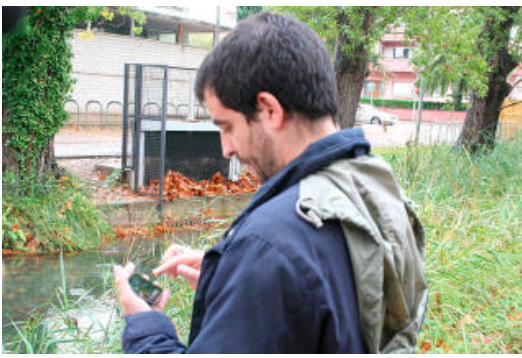

Banyoles. Telefonía mòbil per obrir la comporta a l'Estany

Alliberar aigua de l'Estany de Banyoles quan puja el nivell, com els 13 centímetres que ha crescut en 8 dies a causa de l'últim període de pluges, es fa mitjançant un dispositiu de telefonía mòbil. Aquest mecanisme per pujar i baixar la comporta de manera automatitzada -que un tècnic municipal ensenyava ahir al matí- va entrar en funcionament tot just fa dues setmanes.