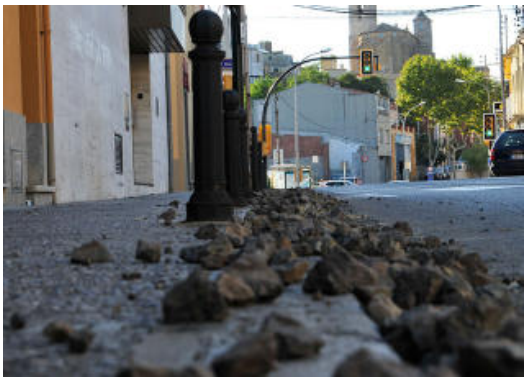

Llagostera Una càrrega de pedres perduda col·lapsa la carretera

Un camió que transitava ahir a mitja tarda pel centre de Llagostera en direcció a Santa Cristina d'Aro va perdre part de la càrrega de pedres que transportava i va deixar intransitable el vial. Va ser un treballador d'una empresa propera que va retirar el material de l'asfalt. La Policia Local parlava ahir amb veïns i testimonis per intentar saber si el camió, que no es va aturar, portava algun logotip d'empresa.