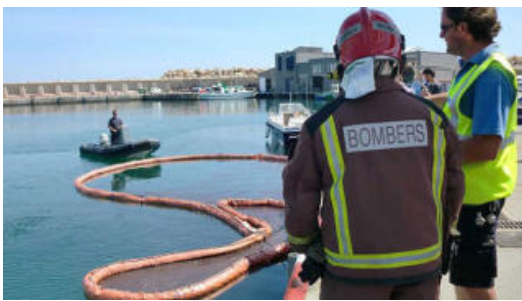

# Simulen un vessament de benzina al port de Llançà

S'ha posat a prova els plans d'autoprotecció del club i del port

DDG

El Club nàutic de Llançà va acollir aquest dijous un simulacre d'emergència a la dàrsena esportiva del port amb l'objectiu de posar a prova els plans d'autoprotecció del club i del port.

S'ha posat a prova els plans d'autoprotecció del club i del port

Es va simular un vessament accidental de 500 litres de benzina a

l'estació de servei de carburants, produït a causa d'una avaria mecànica en un sortidor. En una primera anàlisi s'ha valorat positivament l'exercici.