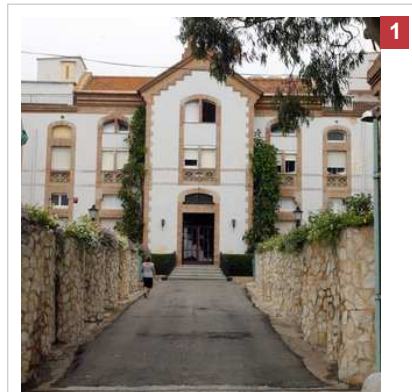

L'asil és un dels projectes que l'Ajuntament prioritza, juntament amb el futur museu Thyssen, per beneficiar-se de la subhasta dels hotels de l'herència Anlló. Una herència que va revertir a la Generalitat després que el 2003 va morir l'últim dels germans Anlló, sense hereus. L'alcalde preveu que el cost del projecte sigui de 300.000 euros, i demana que aquesta sigui la primera quantitat fruit de l'herència que s'hi destini.

La presentació d'aquest projecte arriba un cop el PSC va presentar una moció que es debatrà al ple de dijous en què volen donar un impuls al projecte. L'alcalde no entén que es presenti la moció si ja s'hi està treballant.

Des del PSC recorden que ja hi havia un projecte d'ampliació, adequació i modernització del centre, que l'anterior equip de govern va impulsar el setembre del 2008, i volen recuperar-lo. Al mateix temps demanen que s'inclogui als pressupostos del 2011 les quantitats per als tràmits tècnics necessaris.

El PSC, en un comunicat, demana a l'equip de govern que "deixi el seu món virtual en 3D en què es troba instal·lat" i faci gestions reals per a la ciutat, fent referència al fet que en la presentació d'avui l'alcalde mostrarà unes imatges virtuals encarregades expressament per presentar el projecte. A criteri de Pere Albó, Motas "*torrenteja*", i considera que afegir només unes imatges en tres dimensions a un projecte ja engegat és "*cutre*".

La façana de l'Asil Surís, d'abans de 1900. El nou asil haurà de tenir prop de 140 llits, segons va explicar l'alcalde quan va rebre el projecte. Motas preveu que estigui acabat en 5 o 6 anys. Foto: MIQUEL RUIZ.

Notícies de ...

[Sant Feliu de Guíxols](#)

Darrera actualització (Dimecres, 27 d'octubre del 2010 02:00)

Publicat a

[El Punt Comarques Gironines](#) 27-10-2010 Pàgina 5