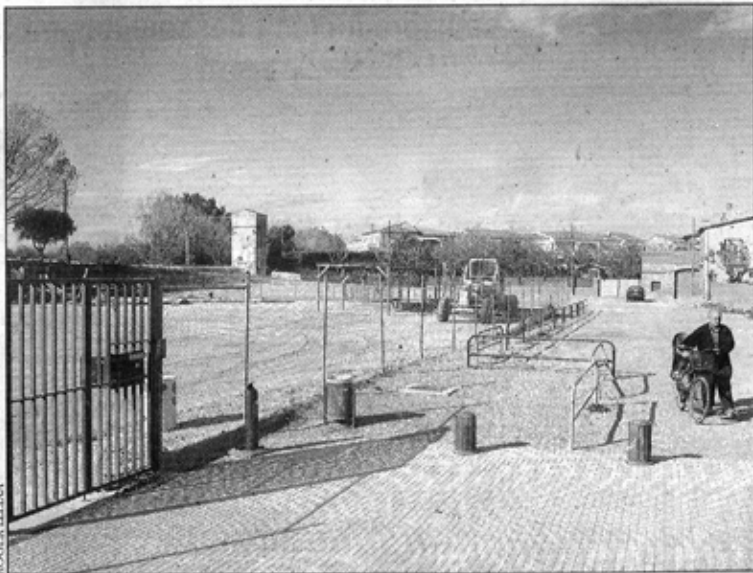

## CASTELLÓ D'EMPÚRIES

M. R.

Una vegada s'ha deixat net el solar en què fins fa poc hi havia els mòduls prefabricats del col·legi Joana d'Empúries, de Castelló d'Empúries, l'Ajuntament ha decidit destinar-lo a aparcament de vehicles. Aquesta funcionalitat és provisional, ja que el consistori ha encarregat un projecte per veure si es pot ubicar, en aquest espai, la futura piscina municipal coberta, tal com ha explicat el regidor d'Urbanisme, Josep Rodà.

ROGER ULFINA

El nou solar destinat a aparcament està a tocar el col·legi Ruiz Amado i la llar d'infants