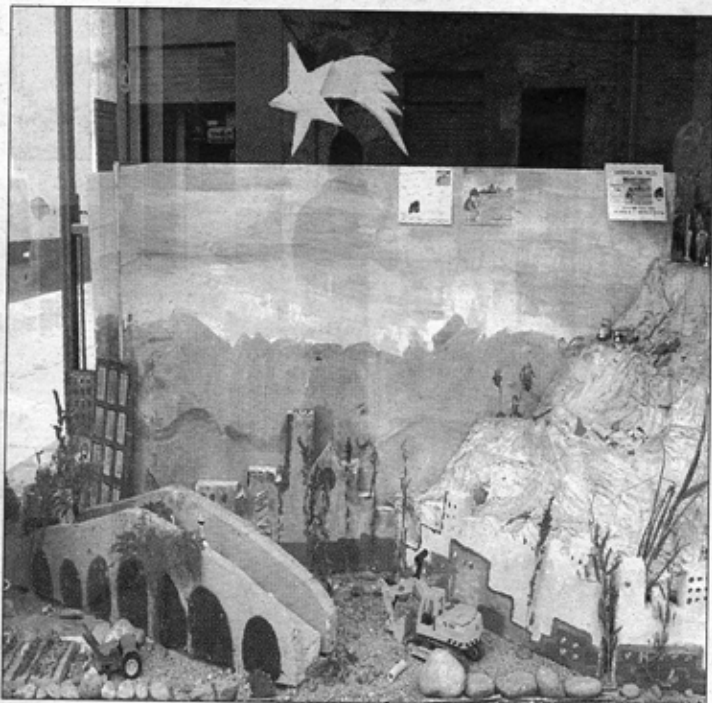

# Pessebre reivindicatiu a Castelló d'Empúries

Les protagonistes del muntatge són les excavadores

LLUÍS LLAURADO

**La plataforma ha fet un muntatge lluny del pessebre convencional**

REDACCIÓ/ Barcelona

La Plataforma Castellonins en Contra de la Construcció Massiva de Castelló d'Empúries participen en el concurs de pessebres que se celebra cada any al municipi.

La seva proposta, però, s'allunya de la convencionalitat i es converteix en reivindicatiu. Les màquines excavadores

i els elements constructius com els cons són els protagonistes del pessebre.

Aquesta és una iniciativa més de la plataforma per aconseguir arribar a un acord amb l'Ajuntament de Castelló per reduir de manera considerable el creixement urbanístic que preveia inicialment el Pla urbanístic.