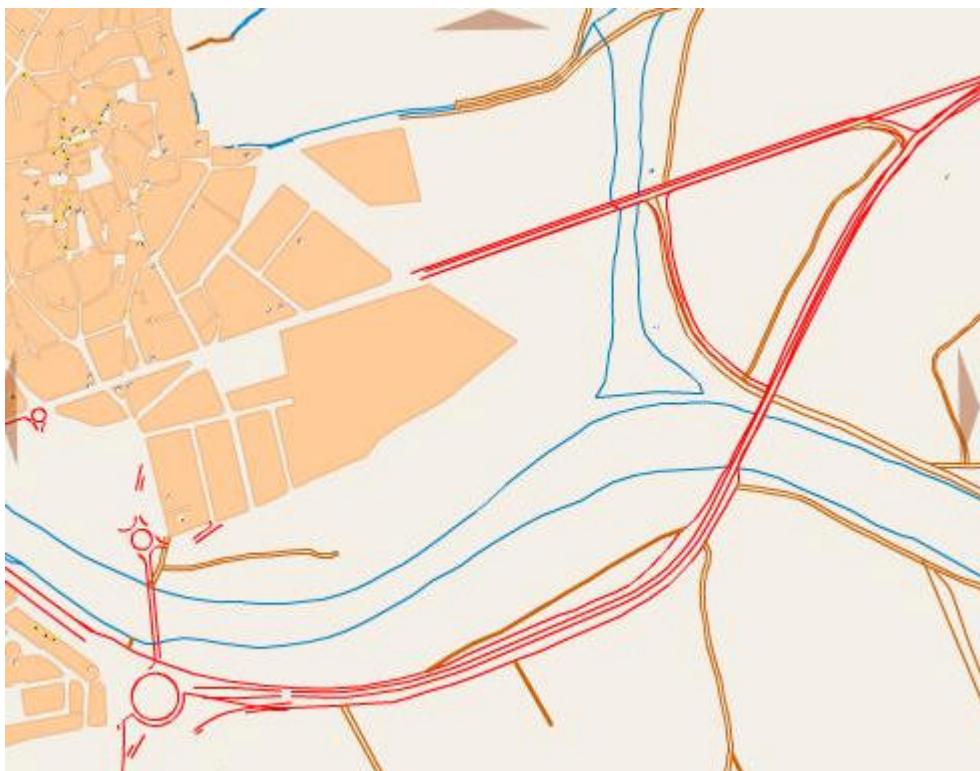

4 [image003.jpg](#) image/jpeg 15,66 KB