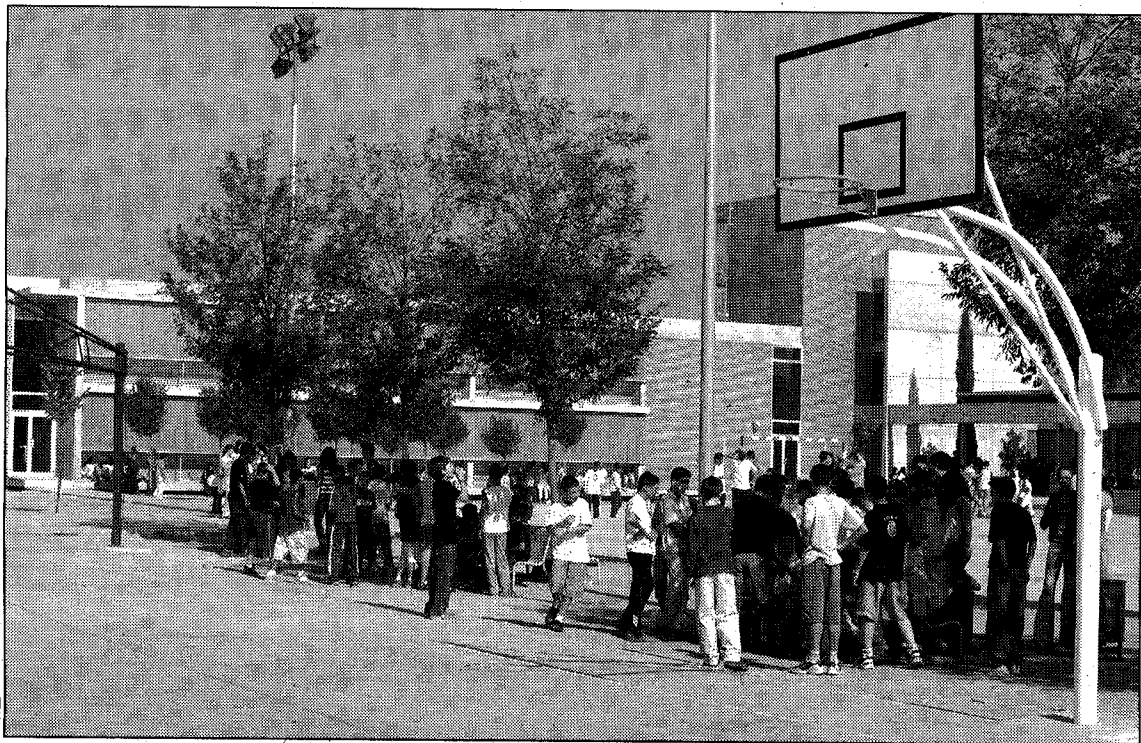

Castelló d'Empúries demana un nou institut

L'augment d'alumnes fa que sigui una necessitat

L'institut de Castelló es va posar en funcionament durant el curs 2000-2001 i té més de cinc-cents alumnes

CASTELLÓ D'EMPÚRIES

LAURA VILANOVA

L'Ajuntament de Castelló d'Empúries plantejarà al delegat dels Serveis Territorials del Departament d'Ensenyament de la Generalitat, Joaquim Bosch, la necessitat d'abordar el projecte d'un segon institut al municipi. Aquesta serà una de les qüestions que es posaran sobre la taula durant la propera trobada que tindran a principis de novembre. També està previst que es tractin altres temes i, des de l'Àrea d'Ensenyament del Consistori, s'espera que de la reunió en surti una data per a l'inici de les obres de l'ampliació de l'institut i de la construcció del CEIP Joana d'Empúries.

El creixement demogràfic sofert per Castelló d'Empúries els últims anys, en què s'ha passat dels 3.800 habitants de 1995 als més de 9.000 que hi ha actualment, ha fet desaparèixer la demanda de places als diferents centres educatius del municipi. El cas de la secundària és paradigmàtic. Després d'anys d'estar en mòduls prefabricats, durant el curs 2000-2001 va entrar en funcionament l'edifici de l'IES Castelló. En aquell moment les autoritats locals ja van advertir que el centre quedaria petit i van aprofitar per plantejar-ne la seva ampliació en la visita d'inauguració de l'aleshores president de la Generalitat, Jordi Pujol. Un any després de la seva

posada en marxa, el centre ja estava desbordat ja que, tot i haver estat concebut per tenir un màxim de setze grups, en aquell moment ja en tenia divuit. Enguany la situació s'ha agreujat i des del Consistori es creu que l'ampliació projectada no serà suficient. En aquest sentit, la regidora d'Ensenyament, Anna Colomer, apunta que, "tot i que la nostra prioritat és que la Generalitat executi tan aviat com sigui possible l'ampliació de l'institut i el CEIP Joana d'Empúries, hem de començar a plantejar el tema del segon institut". El projecte de la segona escola castellanina, que s'ubicarà davant del centre de secundària, està a punt d'acabar-se.