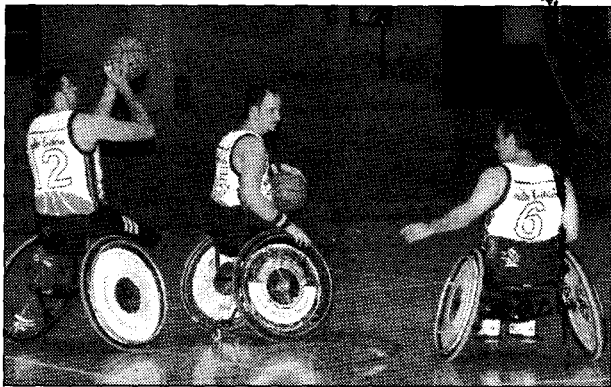

El primer partit serà diumenge a Sant Feliu contra l'UNES

El conjunt altempordanès jugarà el primer partit a Castelló el 2 de novembre, davant l'Aspaym
Els castellanins descansen a la segona i la novena jornada

El CB Mifas Esplais visitarà diumenge la pista de l'UNES de Sant Feliu de Llobregat en la jornada inaugural al grup B2 de Primera Nacional. El conjunt altempordanès, que descansarà a la segona i a la novena jornada, no disputarà el seu primer partit a Castelló fins al diumenge 2 de novembre, a les 12 del migdia, en la tercera jornada del campionat, rebent la visita de l'Aspaym de Palma de Mallorca. La resta de partits del Mifas són els següents: Amiba-Mifas (9

novembre); Mifas-Costa Dorada (23 novembre); CEM l'Hospitalet-Mifas (30 novembre); Mifas-Rangers (14 desembre); Mifas-UNES (11 gener);

Aspaym-Mifas (25 gener); Mifas-Amiba (1 febrer); Costa Dorada-Mifas (8 febrer); Mifas-CEM (15 febrer); i Rangers-Mifas (22 febrer).