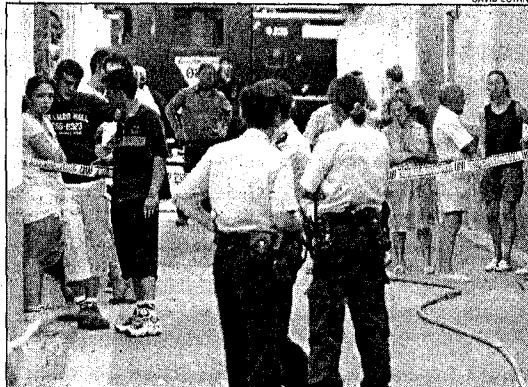

LA POLICIA JUDICIAL INVESTIGA LES CAUSES DE L'INCIDENT, QUE VA PROVOCAR UN FOC AL BLOC DE QUATRE PLANTES

L'explosió d'una bombona de butà mata una dona en un pis de Castelló

Els veïns, que no eren a casa seva en el moment de l'incendi, no hi van poder passar la nit

DAVID ESTANY

Assenyalant el pis de la víctima. L'explosió que va acabar amb la vida de la dona va provocar un incendi que va cremar bona part de l'habitatge.

ANGEL PONS
CASTELLÓ D'EMPÚRIES

□ Una dona va morir ahir a causa de l'explosió d'una bombona de gas al seu habitatge de Castelló d'Empúries, segons va informar el cos de Bombers de la Generalitat. Els veïns del pis afectat, que no eren a casa seva en el moment de l'incident, van haver de passar la nit en un altre lloc.

L'explosió de gas, que va provocar un incendi, va passar sobre les quatre de la tarda al segon pis de l'habitatge situat al número 10 del carrer de Sant Domènec. El foc va cremar uns quaranta metres quadrats del pis on es va originar.

DAVID ESTANY

Expectació. L'incident va convocar força veïns al carrer, que va ser tallat.

tuada a sota de l'habitatge afectat, va caure el fals sostre. Per a seva banda, la planta de dalt ja tercera, va quedar afectada per la fum i l'escalfor de l'incendi.