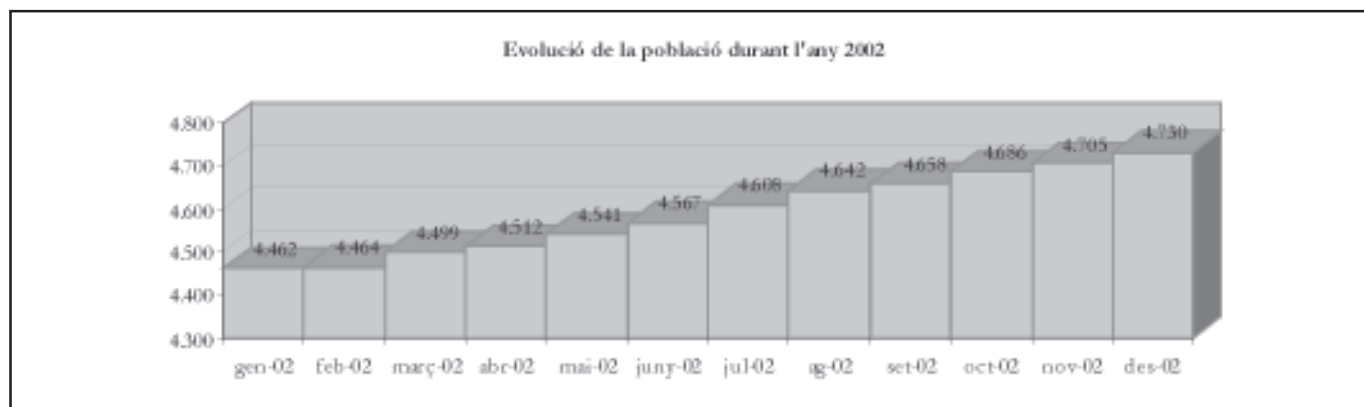

Informació del consistori

Evolució de la població, naixements, casaments i defuncions

<b>Matrimonis</b>			
Carlos Garcia i Exposito i Anna Guirado Turró	14/9/2002	Albert Artells Esteba i Maria del Carme Masó Sidera	19/10/2002
Josep Lopez i Moreno i Maria Carme Corbillo i Martin	14/9/2002	Domingo Losada Fernandez i Silvia Gallego Marcillo	26/10/2002
Jorge Montagut Garcia i Rosa Maria Gabriel Rull	19/10/2002	Salvador Martinez Lopez i Gemma Cervantes Ballarin	30/11/2002
Manuel Terrús Enrique i Isabel Pinos Carretero	12/10/2002	Ivan Fleta Vallejo i Isabel Lopez Alonso	30/11/2002
Andres Barrio Rodriguez i Maria de Lourdes Milan Herrera			6/12/2002