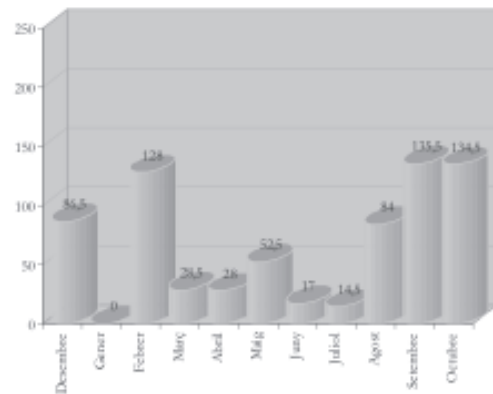

## Les pluges

Pluges durant els últims 11 mesos  
al c/Sant Jordi (Màrius Nogué)

Pluges durant els últims 11 mesos  
al veïnat de Baix (Josep Barnés)

## Les temperatures

Màximes i mínimes de l'últim any al veïnat de Baix (Josep Barnés)