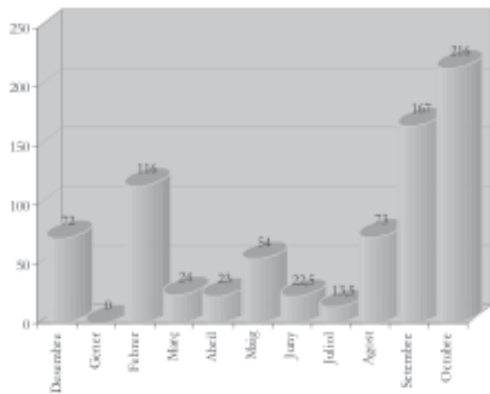

## Les pluges

Pluges durant els últims 11 mesos  
al c/Sant Jordi (Màrius Nogué)

Pluges durant els últims 11 mesos  
al veïnat de Baix (Josep Barnés)

## Les temperatures

Màximes i mínimes de l'últim any al veïnat de Baix (Josep Barnés)