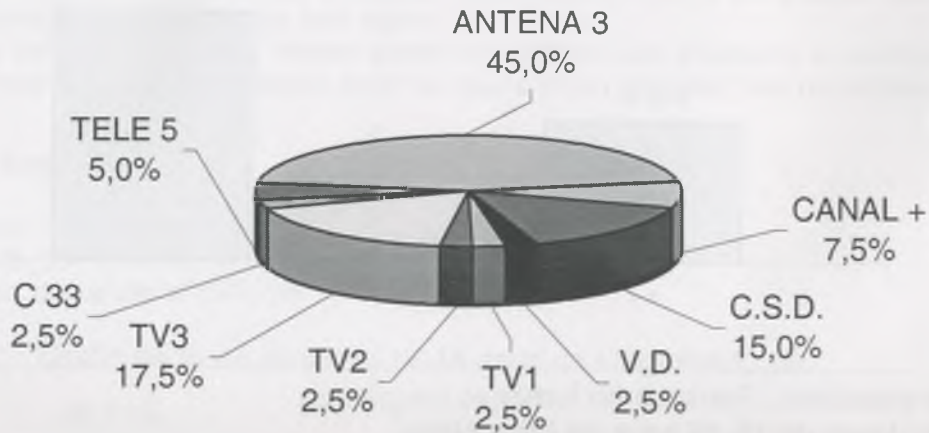

Mari Hijano Domenech i Nuri Puig Prunell

Caràcter estadístic: Canals preferits de televisió
 Població: Joves de 12 a 14 anys de Llagostera
 Mostra: Grups 1B i 2B d'ESO de l'IES de Llagostera

Gràfic dels canals de tv preferits pels joves de Llagostera (%)