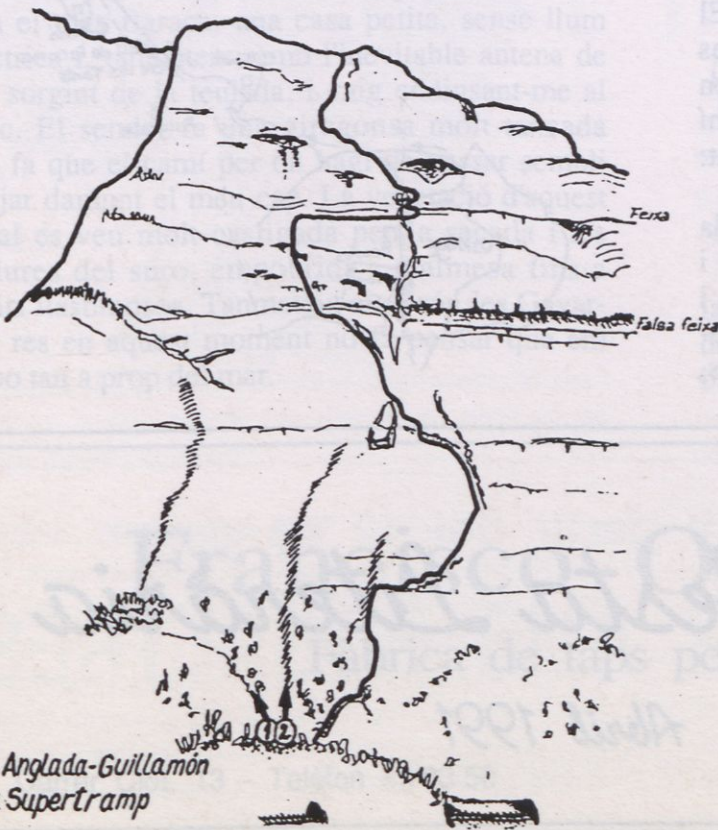

SERRA DEL MONTSEC

PARET DE TERRADETS

Via: CADE Dif: D+Ao 6hores

Companys: Rafel Fuentes,
Joan Plinsach i Josep M Bosch

Data: 12-9-90

Temps insegur, pluja a les
tirades 4 i 9

1 Via Anglada-Guillamón
2 Via Supertramp