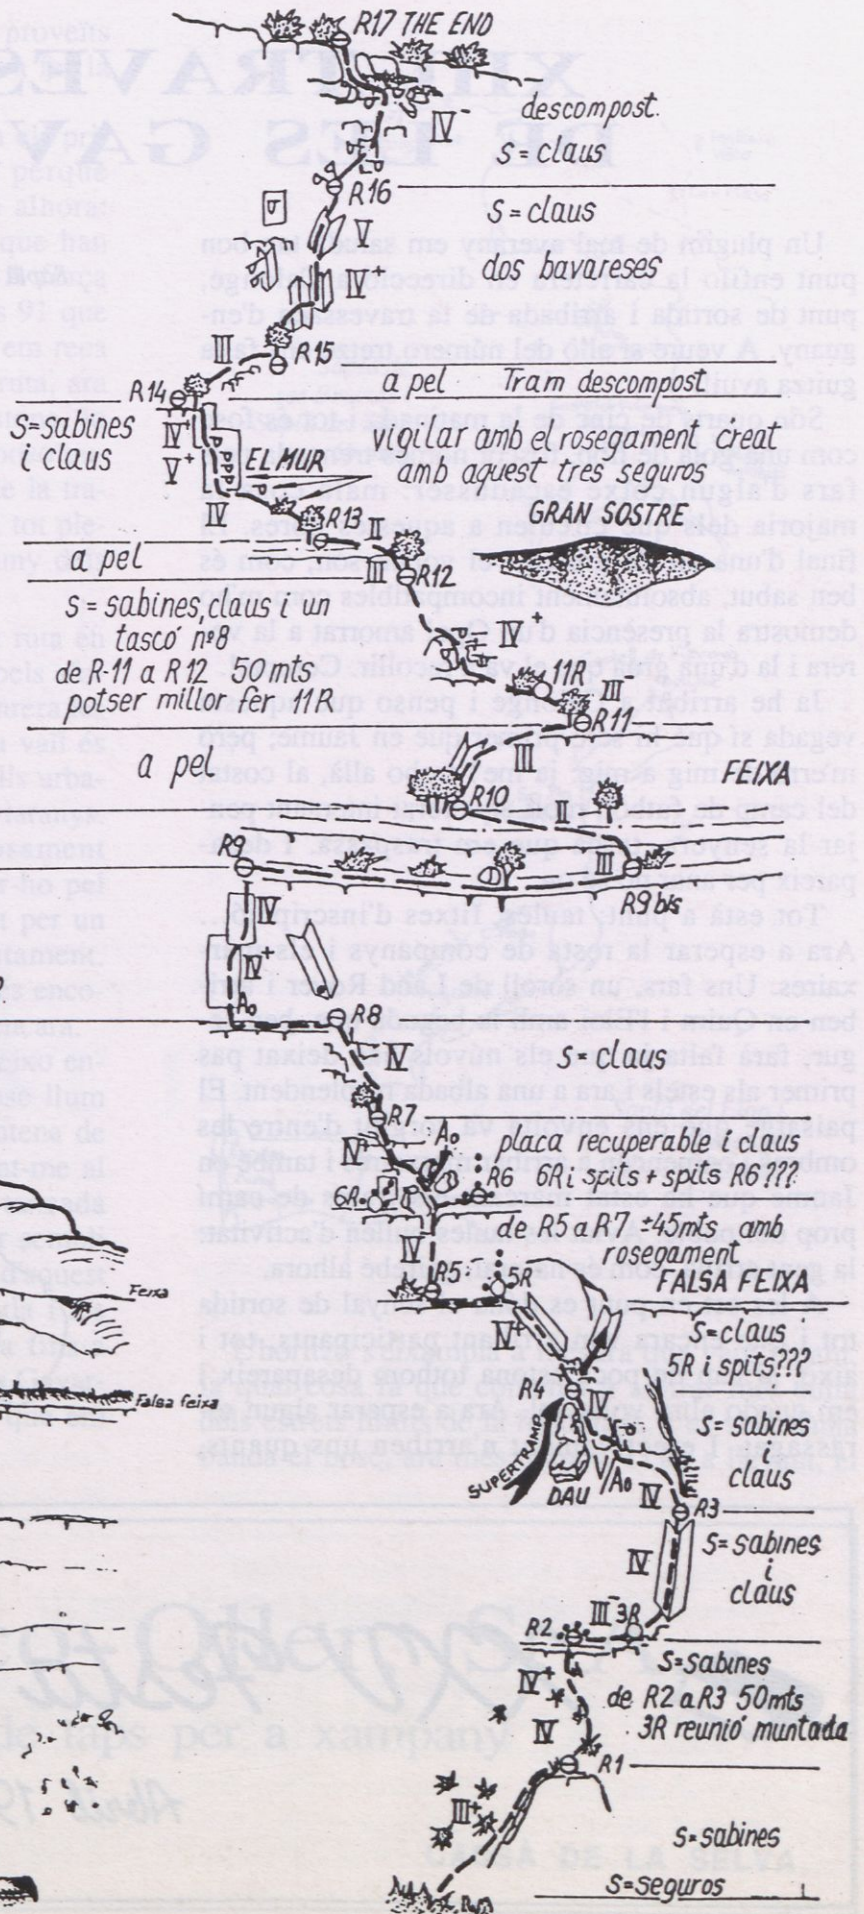

SERRA DEL MONTSEC

PARET DE TERRADETS

Via: CADE Dif: D+Ao 6hores

Companys: Rafel Fuentes,
Joan Plinsach i Josep M Bosch

Data: 12-9-90

Temps insegur, pluja a les
tirades 4 i 9

1 Via Anglada-Guillamón
2 Via Supertramp