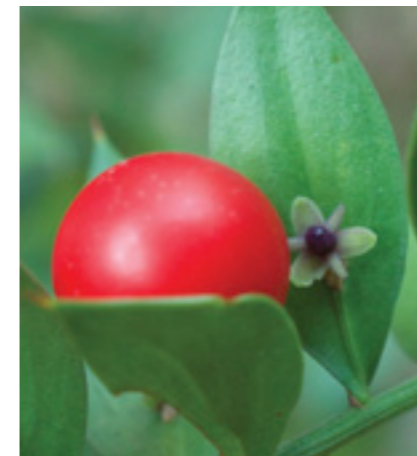

CURIOSA

Galzeran

Nom científic: *Ruscus aculeatus*
Família: Liliàcies
Gènere: Ruscus

Tothom la coneix per les seves boles vermelles tan típiques de Nadal però no és gaire conegut que aquest fruit té l'origen en unes diminutes floretes, de les quals n'hi de mascles i de femelles i que floreixen entre febrer i abril. Difícils de veure perquè, a banda de ser petites, es fan a sota de la fulla i per tal de veure-les, cal girar-la, cosa que cal fer amb molt de compte perquè punxen bastant. La seva arrel s'utilitza en la fabricació de pomades per les morenes.

PERILLOSA

Estrimoni, herba talpera

Nom científic: *Datura stramonium*
Família: Solanàcies
Gènere: Datura

Perillosa tot i que també útil per tal de foragitar els talps (d'aquí el seu nom) i també insectes i orugues dels conreus. Tot i ser una planta molt bonica, la seva olor no és precisament agradable i la seva comercialització està prohibida per la seva toxicitat. Aquesta mateixa toxicitat la fa útil en farmacologia. De la mateixa manera que en un altre temps va ser molt emprada per bruixes i bruixots.

BONICA

Setembrines, cels estrellats

Nom científic: *Aster pilosus*
Família: Compostes
Gènere: Aster

Uns noms molts bonics per unes flors que són també molt boniques al mateix temps que molt abundants. De fet, aquesta planta procedent de l'Amèrica del Nord, és una gran invasora i se la considera una planta que s'hauria d'eradicar per la seva gran capacitat per reproduir-se i impedir que altres plantes puguin desenvolupar-se. Molt bonica però...