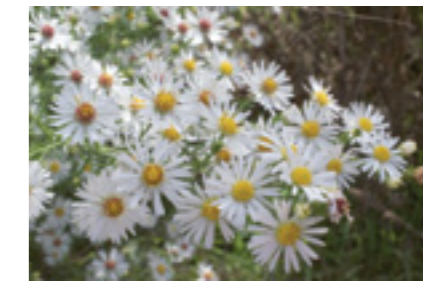

Casa Rosa
BAR · CAFETERIA

Cafeteria · Esmorzars · Entrepans
Plats combinats · Assortiment de tapes

Facebook icon "Bar Casa Rosa"
C/ Sant Grau 19, Caldes de Malavella
Tel. 972 47 00 82 - 699 84 08 19