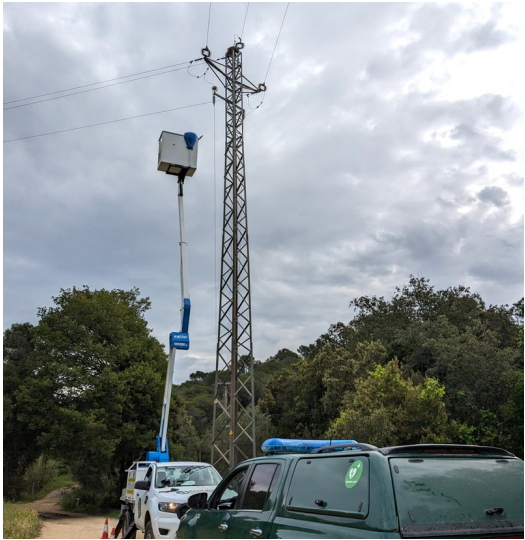

Troben un duc electrocutat en una línia elèctrica entre Palamós i Calonge

Agents Rurals i tècnics d'ENDESA recollint el cadàver del rapinyaire. GRUP DE NATURA STERNA.

El Grup de Natura Sterna va localitzar diumenge un nou duc electrocutat entre els termes de Palamós i Calonge i Sant Antoni.

L'entitat alerta que les electrocucions són, amb un 35%, la "principal causa de mort" d'aquesta espècie al Baix Empordà i exposen que es deu "als dissenys i la manca d'aïllament dels cables dels suports elèctrics".

La mort del duc, a més, coincideix amb l'època de cria d'aquest ocell rapinyaire, un "moment crític en què els polls requereixen una atenció i una alimentació que la baixa d'un dels reproductors pot posar en perill".

Publicat a:

Font del document:

<http://www.elpuntavui.cat/societat/article/5-societat/2414970-troben-un-duc-electrocutat-en-una-linia-electrica-entre-palamos-i-calonge.html>