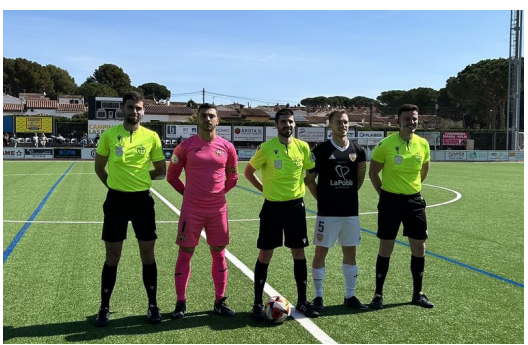

L'Escala perd condemnat per un penal matiner que els deixa amb 10 (0-1)

Fotografia inicial entre àrbitres i capitans de l'Escala i la Pobla al Nou Miramar FC L'ESCALA.

L'Escala s'ha vist condemnat al minut 5 en el partit contra la Pobla de Mafumet. Una acció de Pablo dins l'àrea els ha deixat amb 10 i ha concedit un penal al filial del Nàstic que Joan Torrents s'ha encarregat d'enviar al fons de la xarxa. Els homes d'Aday, tot i quedar-se amb un jugador menys ben aviat, han estat a l'altura de la Pobla, però no han trobat encert de cara a porteria.

El partit al Nou Miramar ha començat de la pitjor manera per als anxovencs. Al minut 5 de partit Pablo ha vist la vermella per una falta comesa dins l'àrea sobre Querol i l'àrbitre ha concedit un penal als visitants que Joan Torrents s'ha encarregat de