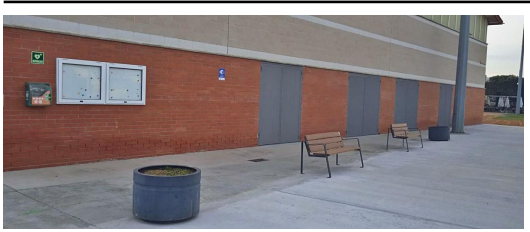

# Hostalric reobre l'accés a la Zona Esportiva Municipal

Hostalric reobre l'accés a la Zona Esportiva Municipal

Obres de millora. L'Ajuntament d'Hostalric ha donat per acabats els treballs d'arranjament executats a l'entrada principal de la Zona Esportiva Municipal. Les obres, iniciades durant el mes d'abril, han consistit en la pavimentació del final del Pavelló 1 i l'habilitació d'un pas adaptat amb rampa per accedir a l'àrea de consergeria. A més,

també s'ha construït una zona de descans amb bancs i jardineres i s'ha allisat amb sauló el tram fins al Pavelló 2.

Font del document:

[https://www.diaridegirona.cat/comarques/2021/05/09/hostalric-reobre-laposacces-zona-esportiva/1104314.html?utm\\_source=rss](https://www.diaridegirona.cat/comarques/2021/05/09/hostalric-reobre-laposacces-zona-esportiva/1104314.html?utm_source=rss)